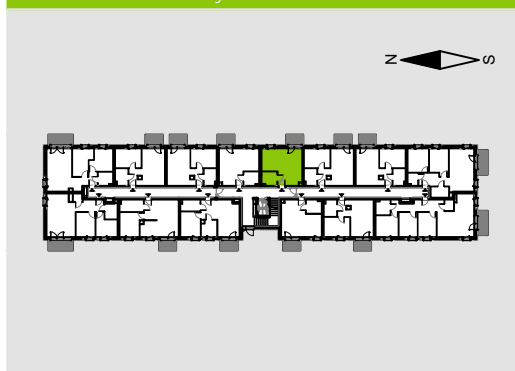

SZMARAGDOWY PARK

B.1.2.8

Szmaragdowy Park
OSIEDLE

RZUT MIESZKANIA 32,55 m²

1 PIĘTRO

Aranżacja mieszkania przykładowa.

POWIERZCHNIA UŻYTKOWA

nie uwzględnia powierzchni pod ścianami działowymi

Salon z an. kuch.	27,97 m ²
Łazienka	4,58 m ²
RAZEM	32,55 m²
+Balkon	3,75 m ²

RZUT KONDYGNACJI

PLAN OSIEDLA

BUDYNEK B

W Develii nie płacisz za powierzchnię pod ścianami działowymi !

Powierzchnia (bez ścian działowych)	32,55 m ²
 Powierzchnia pod ścianami działowymi	0,59 m ²
Powierzchnia użytkowa wg PN-ISO 9836:1997	33,14 m ²