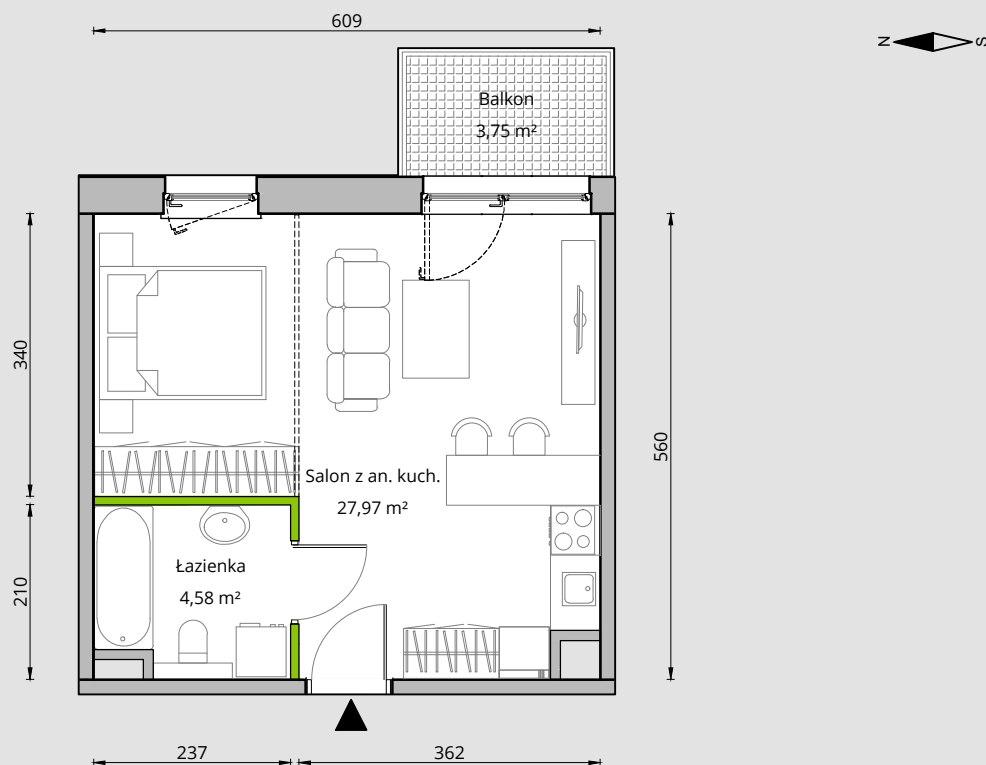

SZMARAGDOWY PARK

B.1.2.8

Szmaragdowy Park
OSIEDLE

RZUT MIESZKANIA 32,55 m²

1 PIĘTRO

Aranżacja mieszkania przykładowa.

POWIERZCHNIA UŻYTKOWA

nie uwzględnia powierzchni pod ścianami działowymi

Salon z an. kuch.	27,97 m ²
Łazienka	4,58 m ²
RAZEM	32,55 m²
+Balkon	3,75 m ²

RZUT KONDYGNACJI

PLAN OSIEDLA

BUDYNEK B

W Develii nie płacisz za powierzchnię pod ścianami działowymi !

Powierzchnia (bez ścian działowych)	32,55 m ²
 Powierzchnia pod ścianami działowymi	0,59 m ²
Powierzchnia użytkowa wg PN-ISO 9836:1997	33,14 m ²