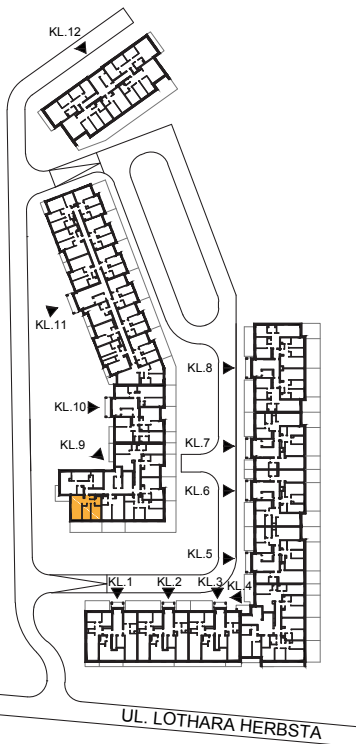

ul. Lothara Herbsta

powierzchnia użytkowa **56,25 m²**

pokój dzienny z aneksem kuch.	23,07 m ²
sypialnia	11,97 m ²
sypialnia	10,27 m ²
łazienka	4,15 m ²
wc	1,28 m ²
przedpokój	5,51 m ²
ogród	22,06 m ²