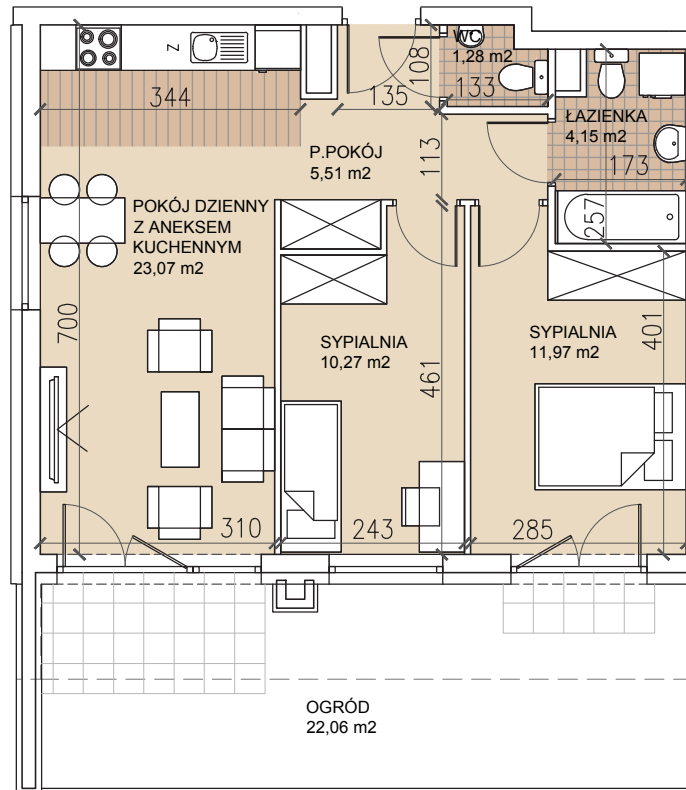

ul. Lothara Herbsta

powierzchnia użytkowa **56,25 m²**

pokój dzienny z aneksem kuch.	23,07 m ²
sypialnia	11,97 m ²
sypialnia	10,27 m ²
łazienka	4,15 m ²
wc	1,28 m ²
przedpokój	5,51 m ²
ogród	22,06 m ²