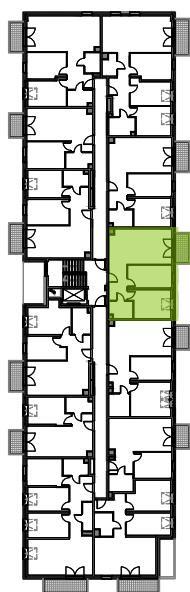

Niepołomicka Vita.

nr B/4/54

Powierzchnia **53,76m²**

Piętro 4

Aranżacja mieszkania jest przykładowa

Podano orientacyjne wymiary pomieszczenia

Powierzchnia **użytkowa**

salon z aneksem kuchennym	22,69m ²
pokój 1	9,83m ²
pokój 2	10,40m ²
łazienka	4,08m ²
przedpokój	6,76m ²
Razem	53,76m²
+balkon	4,19m ²

Rzut kondygnacji **Piętro 4**

Plan osiedla **Budynek B**