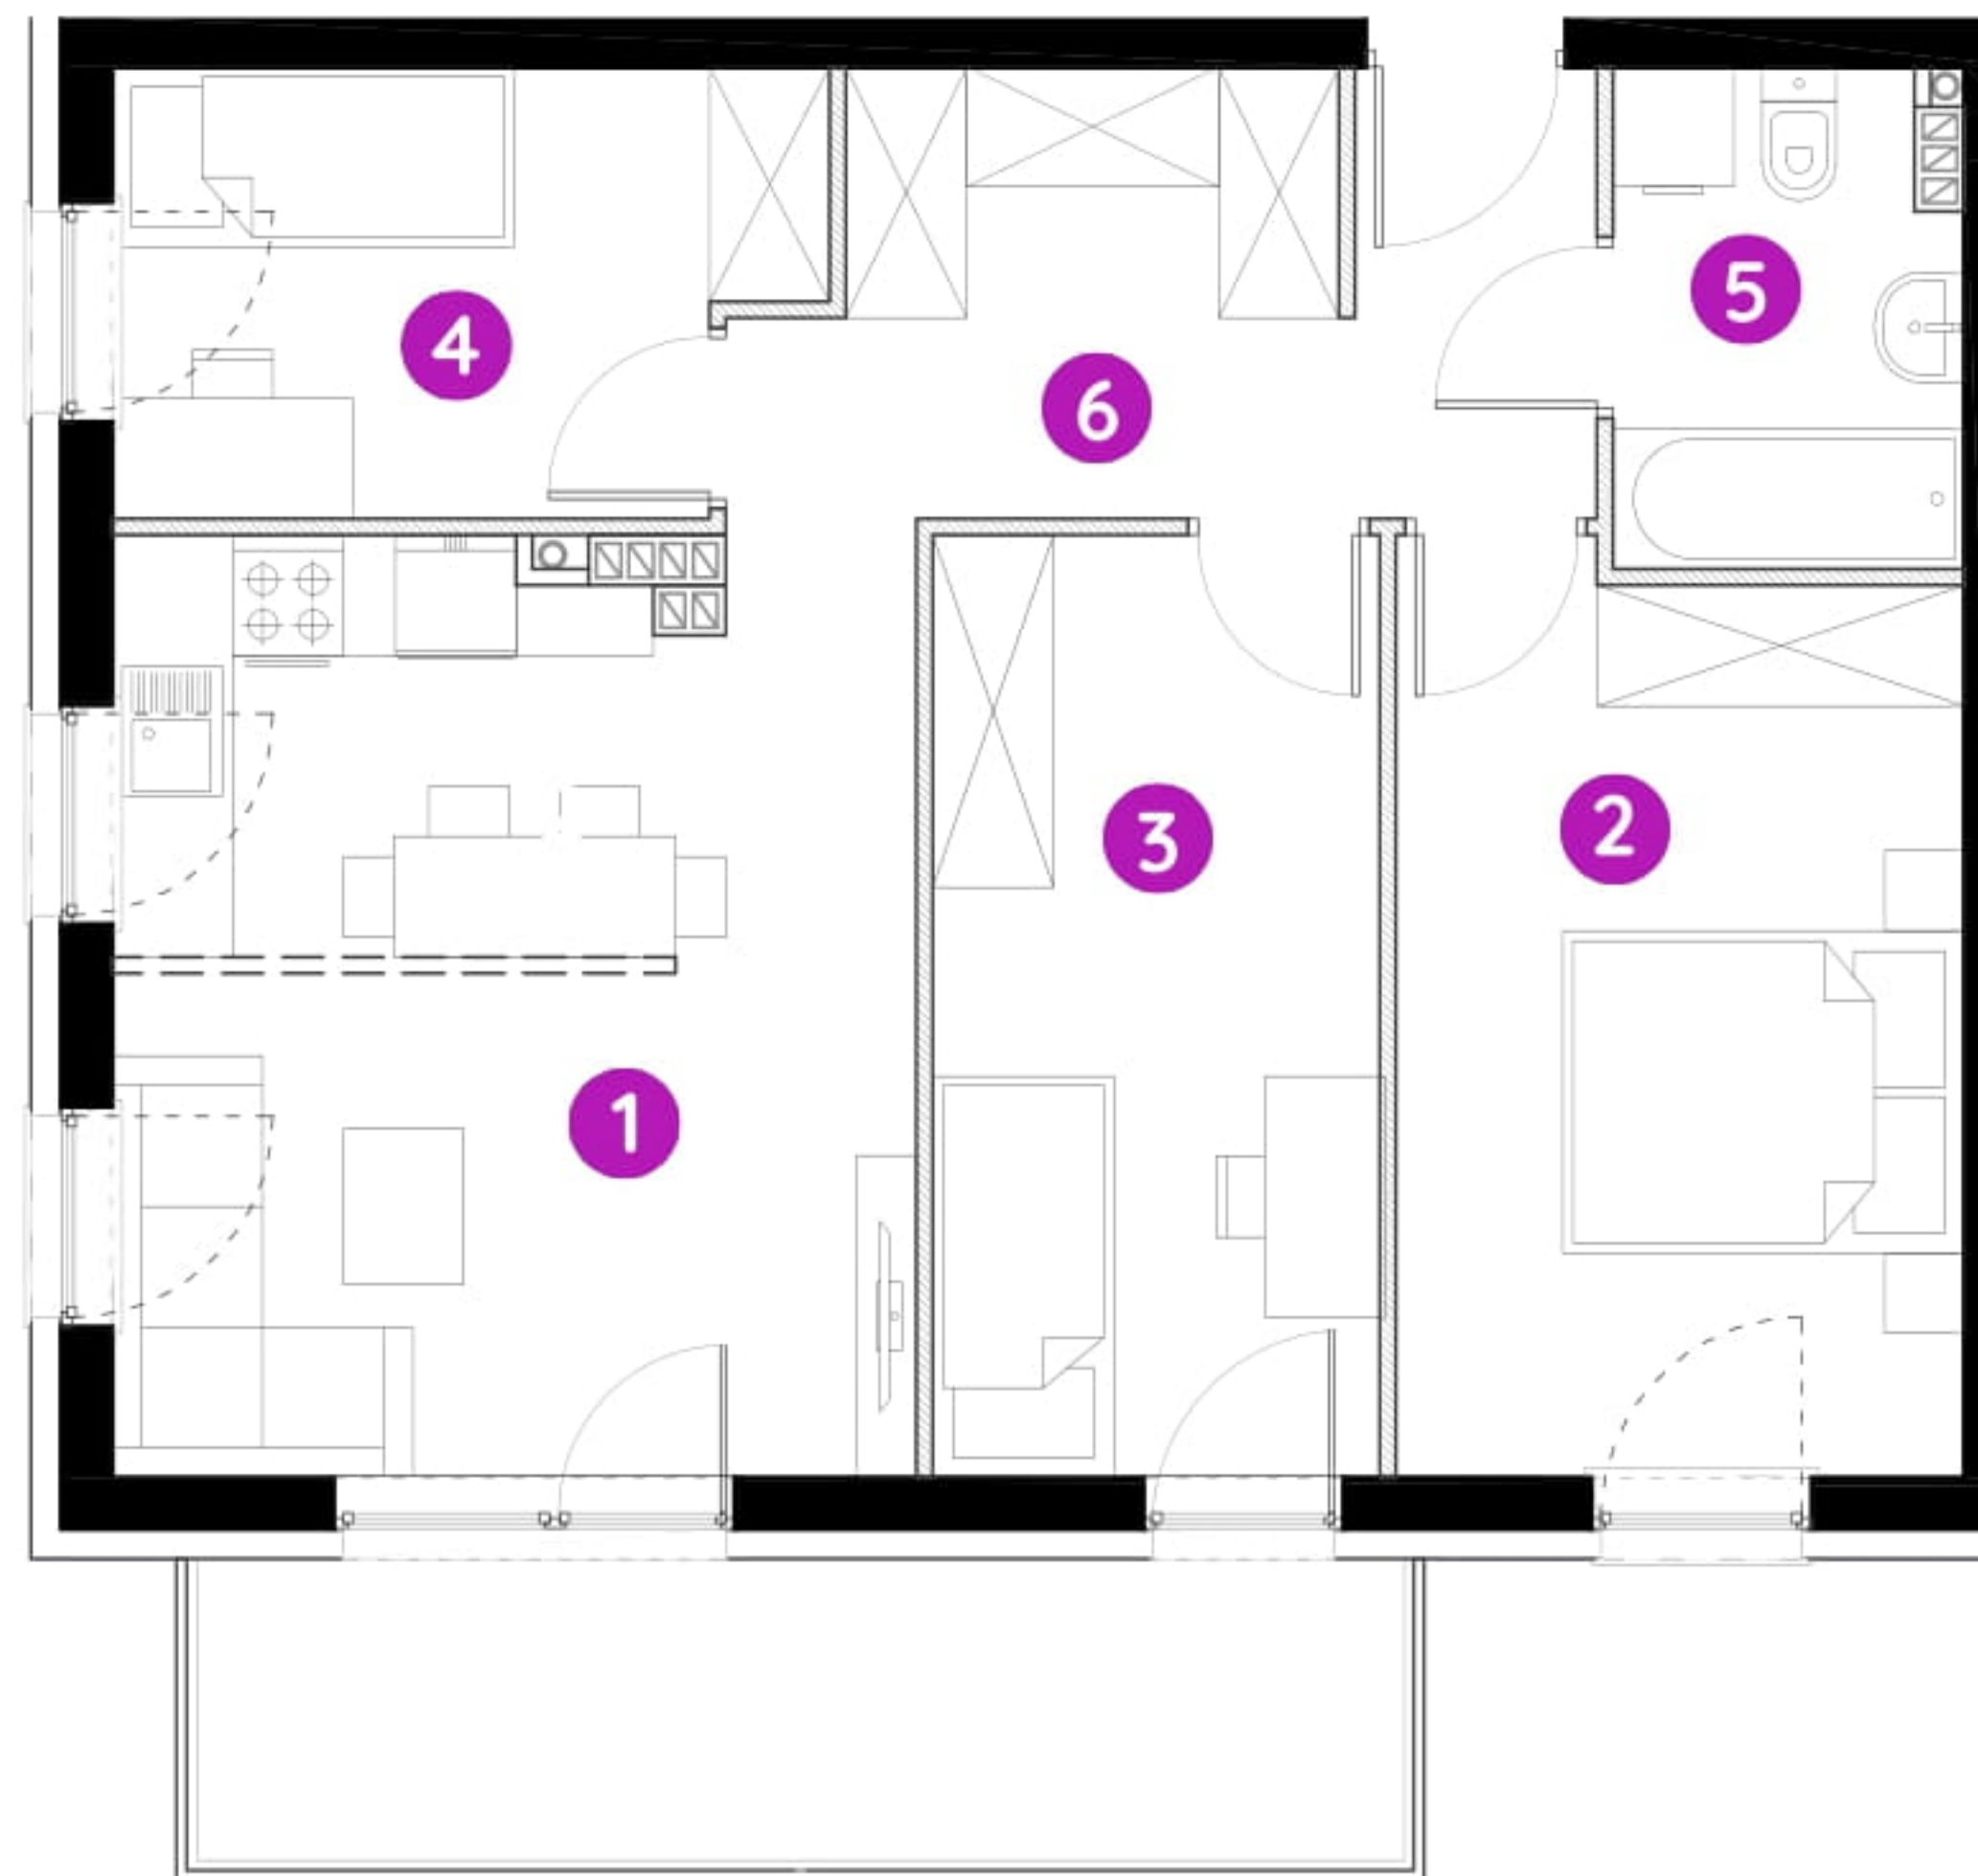

Murapol Osiedle Akademickie

Bydgoszcz | ul. Akademicka

mieszkanie **8.A.2.13**

piętro **drugie**

budynek **8**

1. salon z aneksem kuch.	18,24 m ²
2. sypialnia	12,59 m ²
3. sypialnia	10,21 m ²
4. sypialnia	7,21 m ²
5. łazienka	4,07 m ²
6. przedpokój	8,66 m ²

 powierzchnia ścian działowych nadających się do demontażu **2,53 m²**

metraż **63,51 m²**

balkon **9,00 m²**

0 1 2 5m

Podziałka podana z tolerancją +/- 5%

Aranżacja mieszkania ma charakter poglądowy.