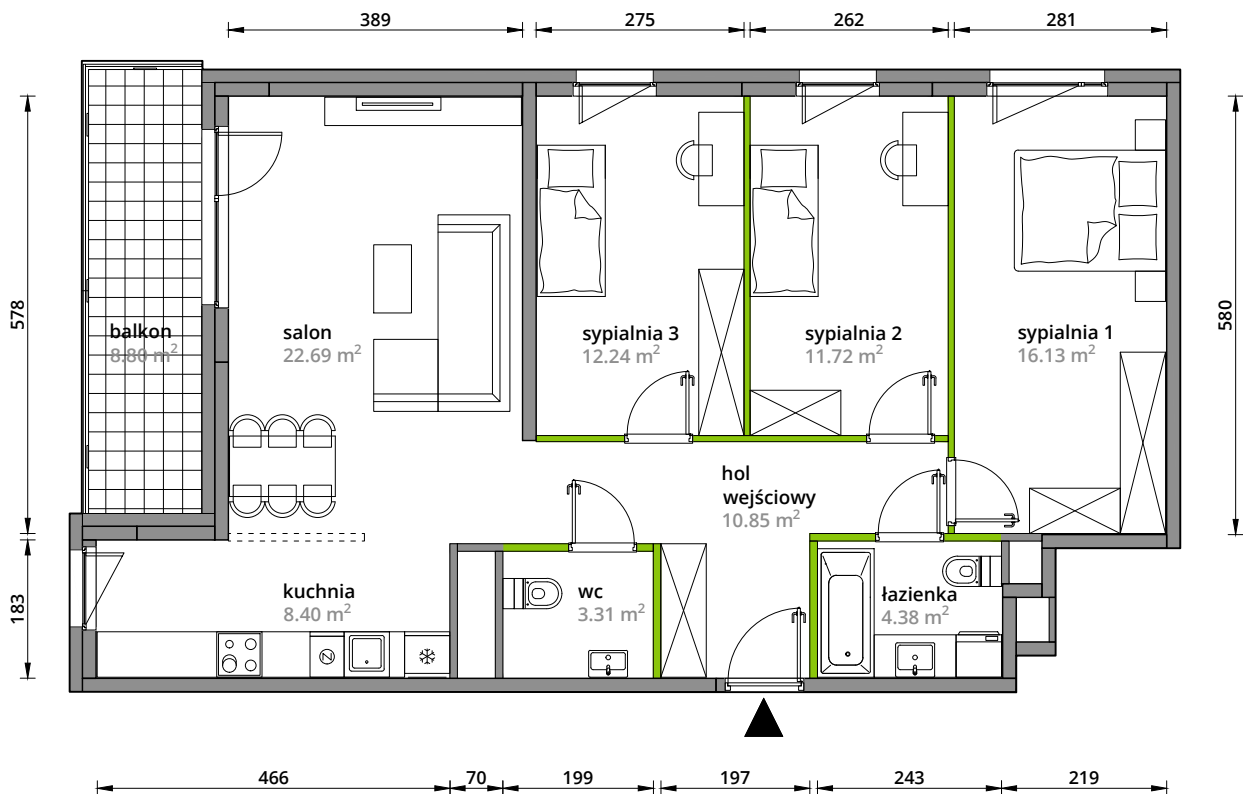

Aleje Praskie.

nr 49

Powierzchnia **89,72m²**

Piętro **3**

Aranżacja mieszkania jest przykładowa.

Powierzchnia **użytkowa**

hol wejściowy	10.85 m ²
salon	22.69 m ²
kuchnia	8.40 m ²
sypialnia 1	16.13 m ²
sypialnia 2	11.72 m ²
sypialnia 3	12.24 m ²
wc	3.31 m ²
łazienka	4.38 m ²
Razem	89.72 m²
+balkon	8.80 m ²

Rzut kondygnacji **Piętro 3**

Plan osiedla **Budynek 3-A**

U nas nigdy nie płacisz za powierzchnię pod ścianami działowymi.