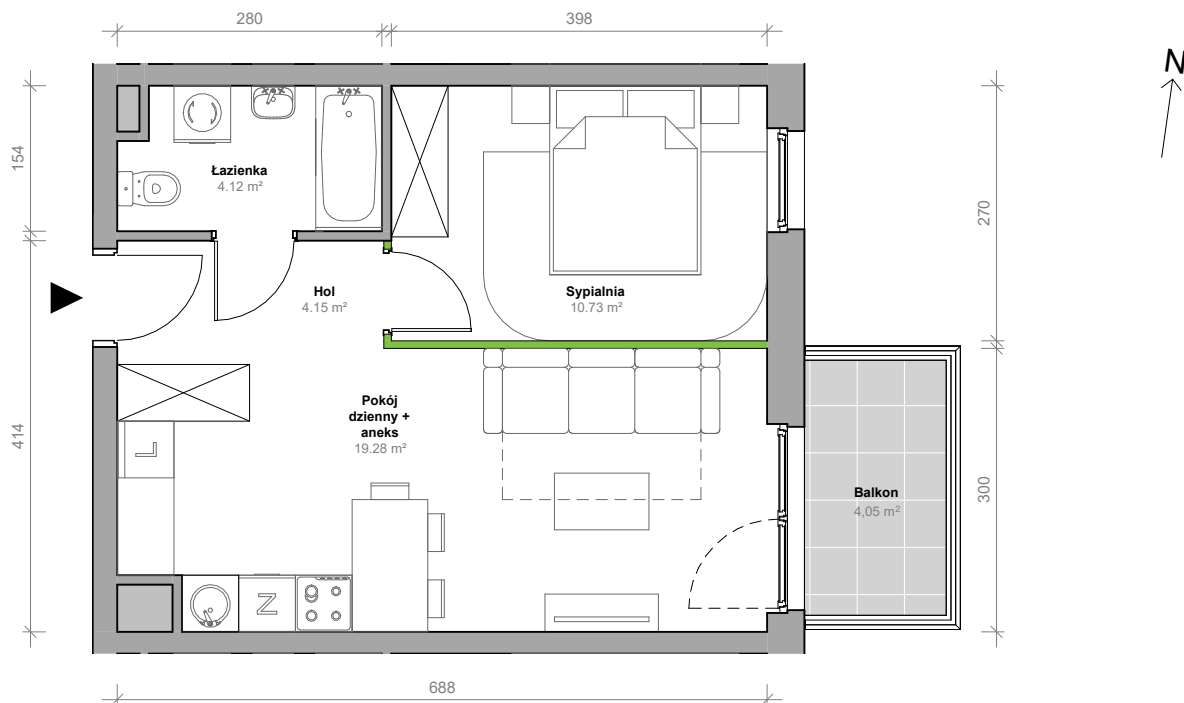

Przemyska Vita

J.1.M06

Powierzchnia **38,28 m²**

Piętro **1**

Aranżacja mieszkania jest przykładowa.

Powierzchnia **użytkowa**

nie uwzględnia powierzchni pod ścianami działowymi

Rzut kondygnacji **1**

Plan osiedla **Budynek J**

Łazienka	4,12 m ²
Pokój dzienny + aneks	19,28 m ²
Sypialnia	10,73 m ²
Hol	4,15 m ²
Razem	38,28 m²
+ balkon	4,05 m ²

U nas nigdy nie płacisz za powierzchnię pod ścianami działowymi