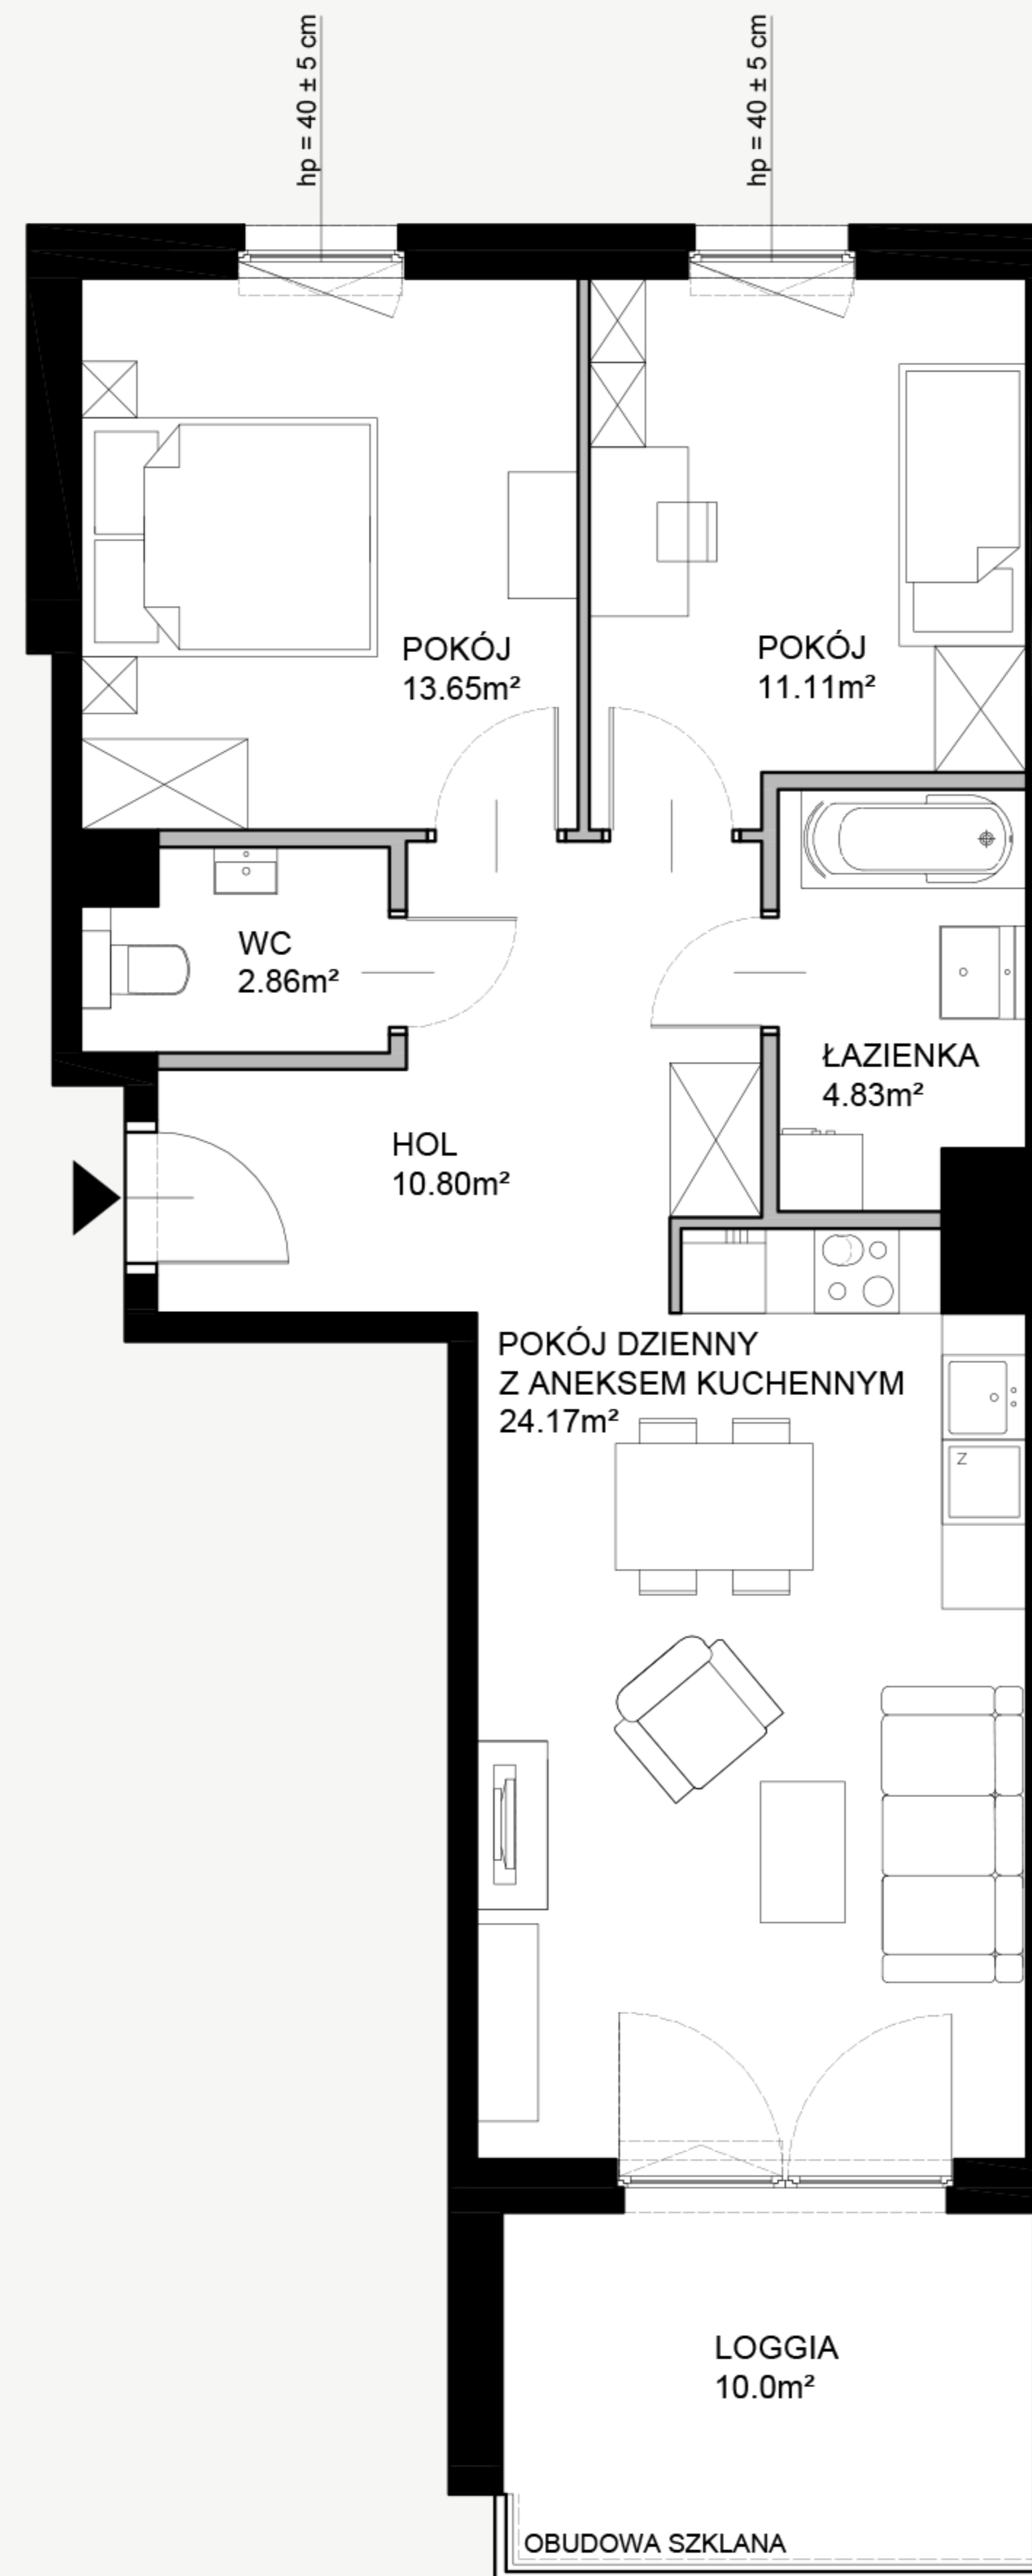

MAŁOKACKA

Małokacka

A1.4.1 | PIĘTRO 4

ul. Małokacka, Gdynia — Witomino

Powierzchnia wewnętrzna | **70,30 m²**

Powierzchnia użytkowa | **67,42 m²**

HOL _____ **10,80 m²**

WC _____ **2,86 m²**

POKÓJ _____ **13,65 m²**

POKÓJ _____ **11,11 m²**

ŁAZIENKA _____ **4,83 m²**

POKÓJ DZIENNY Z ANEKSEM KUCH. **24,17 m²**

LOGGIA _____ **10,00 m²**