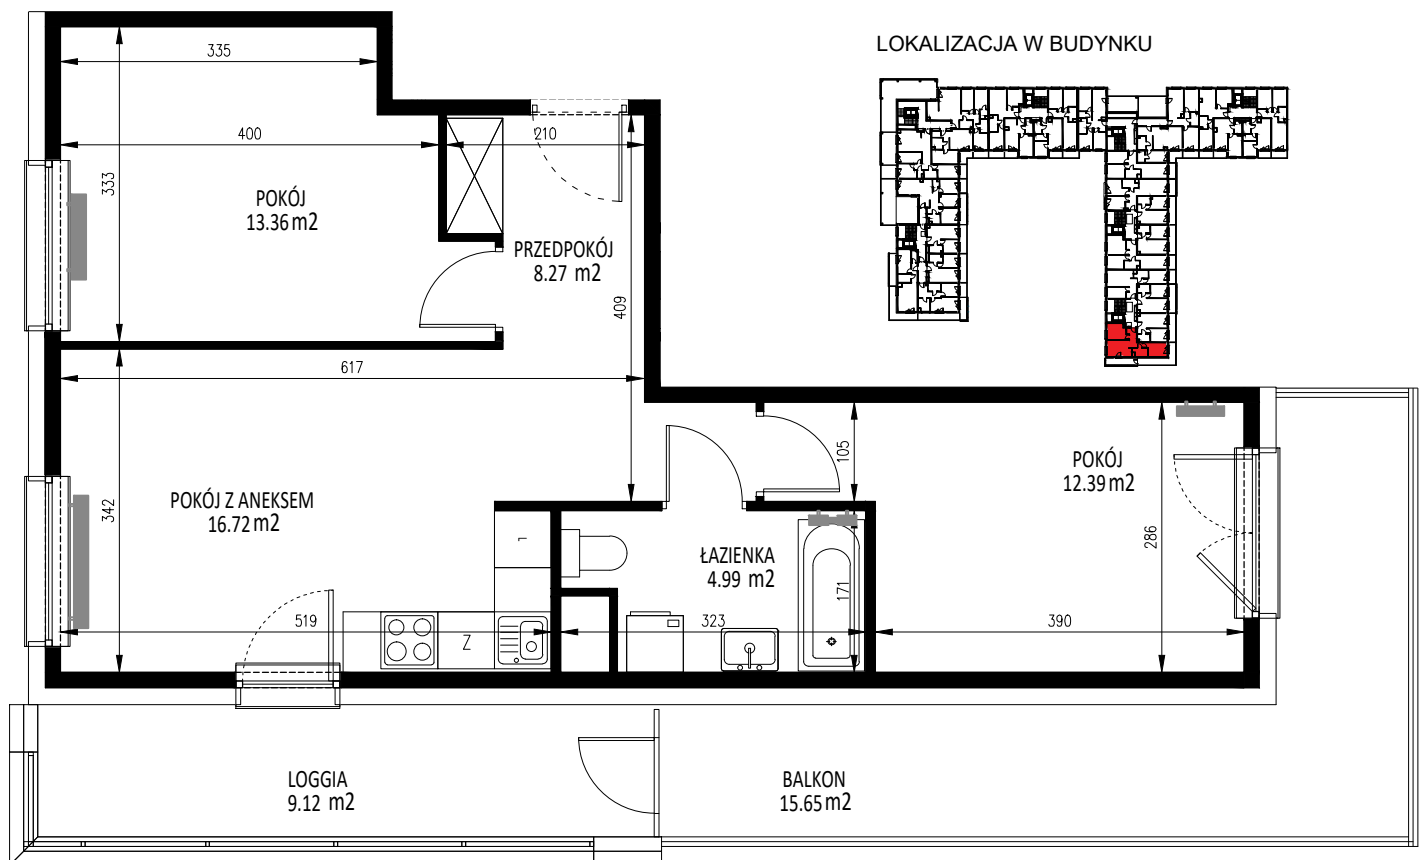

KRAKOWSKIE TARASY

ul. Krakowska 88

BIURO SPRZEDAŻY
ul. Krakowska 88, 50-427 Wrocław
tel. 71 740 00 14
krakowskietarasy@ims-budownictwo.pl

www.ims-budownictwo.pl

Nr mieszkania	Klatka	Piętro	Liczba pokoi	Powierzchnia [m ²]	Powierzchnia balkonu[m ²]
153	6	5 piętro	3	55,74	24,77

LOKALIZACJA W BUDYNKU

Ostateczna powierzchnia lokali zostanie określona na podstawie pomiaru powykonawczego.
Załączony rzut należy traktować poglądowo, jest on prezentowany w celu przedstawienia rozkładu funkcjonalnego pomieszczeń w obrębie lokalu.
Powierzchnię podano dla budynku w stanie wykończonym, na poziomie podłogi.
Do powierzchni kondygnacji nie są wliczane szachty instalacyjne wraz z ich obudową i wykończeniem oraz ścianki działowe.