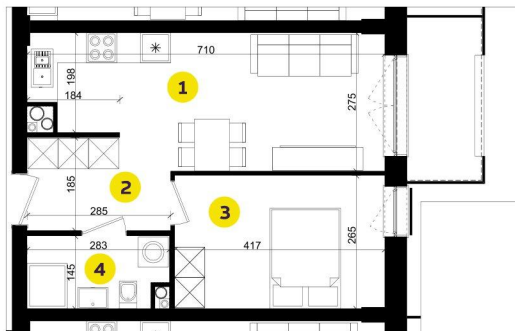

MIESZKANIE D2E

Pow.: 36,77 m²

Piętro: 1

**NOWE
ZŁOTNO**

| | |
|--------------------|----------------------|
| 1. Salon z aneksem | 17,19 m ² |
| 2. Przedpokój | 4,85 m ² |
| 3. Pokój | 10,90 m ² |
| 4. Łazienka | 3,83 m ² |

Powierzchnia: 36,77 m²

Balkon: 4,65 m²