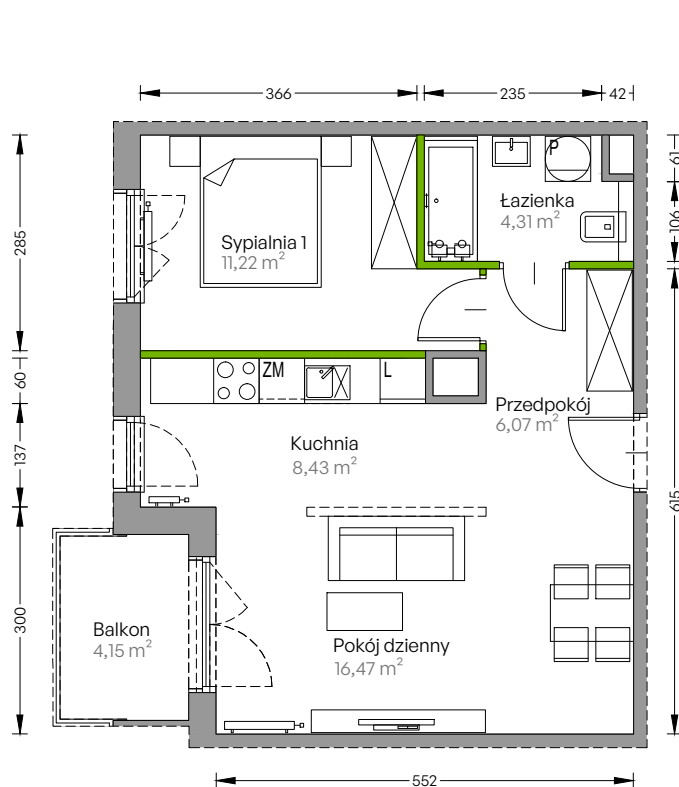

Centralna Vita

nr F.017

Powierzchnia **46,50 m²**

Piętro 3

Aranżacja mieszkania jest przykładowa

Powierzchnia użytkowa

przedpokój	6,07 m ²
sypialnia 1	11,22 m ²
pokój dzienny	16,47 m ²
kuchnia	8,43 m ²
łazienka	4,31 m ²
Razem	46,50 m²
+ balkon	4,15 m ²

Rzut kondygnacji Piętro 3

Plan osiedla Budynek F

U nas nigdy nie płacisz za powierzchnię pod ścianami działowymi!

Powierzchnia użytkowa wg PN-ISO 9836:1997

DEVELIA

Biuro sprzedaży
ul. Grzegorzeczka 77

Tel.: 12 350 57 27
krakow@develia.pl