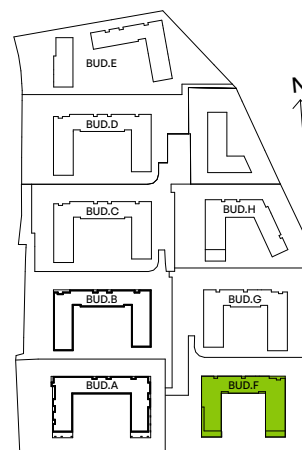

CITY VIBE.

nr F.037

Powierzchnia **39,38 m²**

Piętro 4

Aranżacja mieszkania jest przykładowa

Powierzchnia użytkowa

salon z aneksem kuchennym	21,66 m ²
przedpokój	3,28 m ²
łazienka	4,80 m ²
sypialnia	9,64 m ²
Razem	39,38 m²
+ balkon	3,75 m ²

Rzut kondygnacji Piętro 4

Plan osiedla Budynek F

U nas nigdy nie płacisz za powierzchnię pod ścianami działowymi