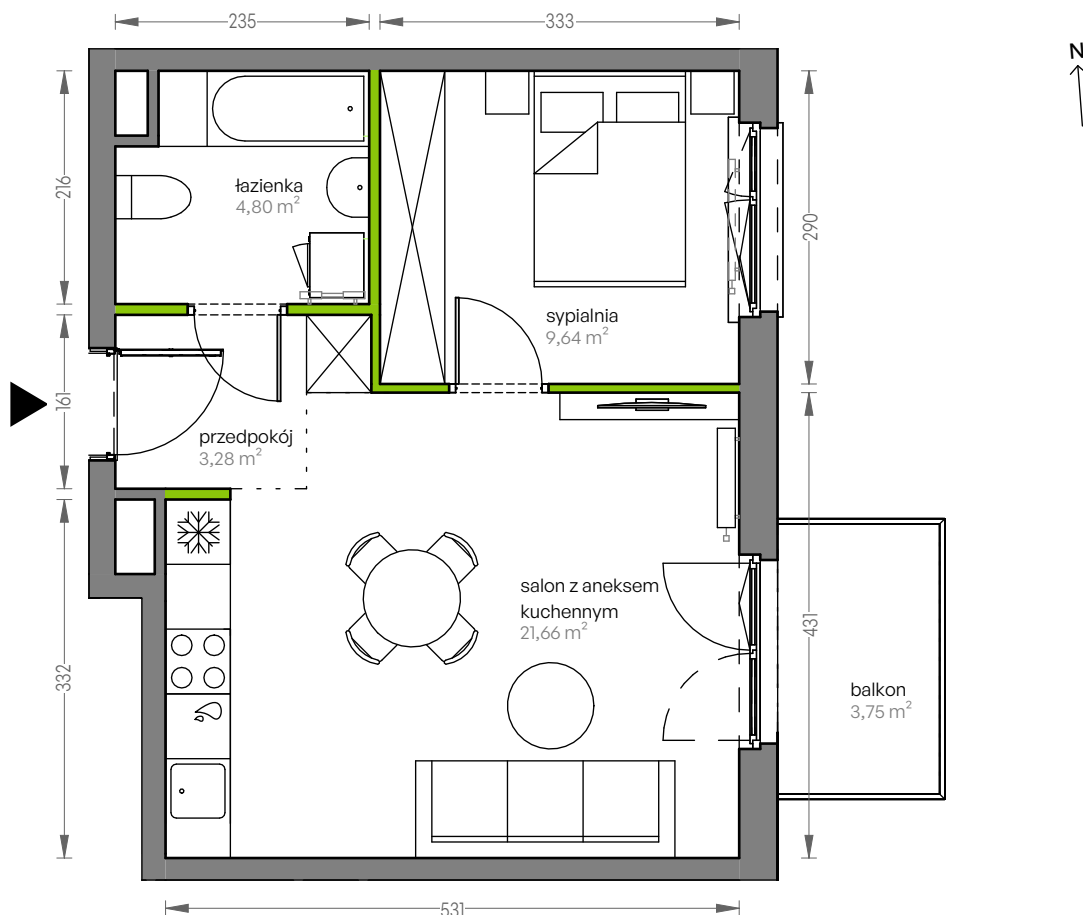

CITY VIBE.

nr F.037

Powierzchnia **39,38 m²**

Piętro 4

Aranżacja mieszkania jest przykładowa

Powierzchnia użytkowa

salon z aneksem kuchennym	21,66 m ²
przedpokój	3,28 m ²
łazienka	4,80 m ²
sypialnia	9,64 m ²
Razem	39,38 m²
+ balkon	3,75 m ²

Rzut kondygnacji Piętro 4

Plan osiedla Budynek F

U nas nigdy nie płacisz za powierzchnię pod ścianami działowymi