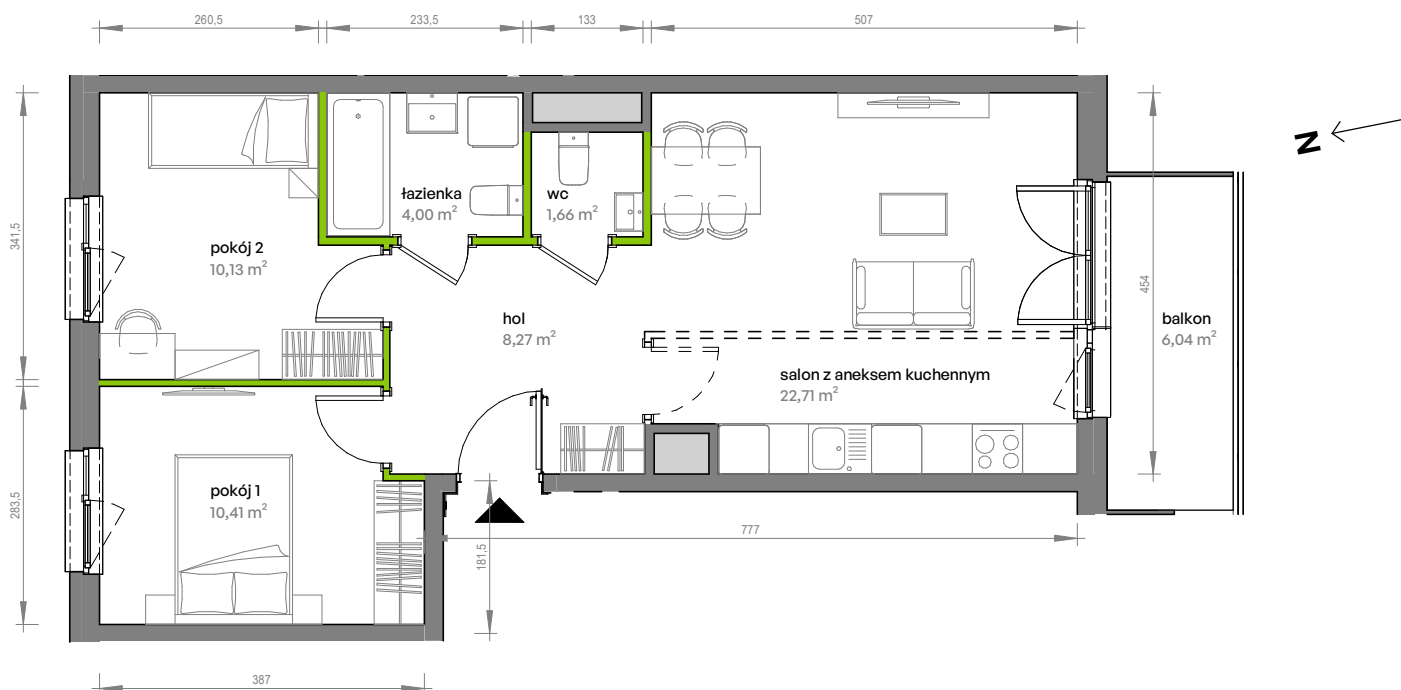

Unii Lubelskiej Vita.

nr B.07.170

Powierzchnia **57,18 m²**

Piętro 7

Aranżacja mieszkania jest przykładowa

Powierzchnia użytkowa

hol	8,27 m ²
pokój 1	10,41 m ²
pokój 2	10,13 m ²
salon z aneksem kuchennym	22,71 m ²
wc	1,66 m ²
łazienka	4,00 m ²
Razem	57,18 m²
+ balkon	6,04 m ²

U nas nigdy nie płacisz za powierzchnię pod ścianami działowymi

Rzut kondygnacji Piętro 7

Plan osiedla