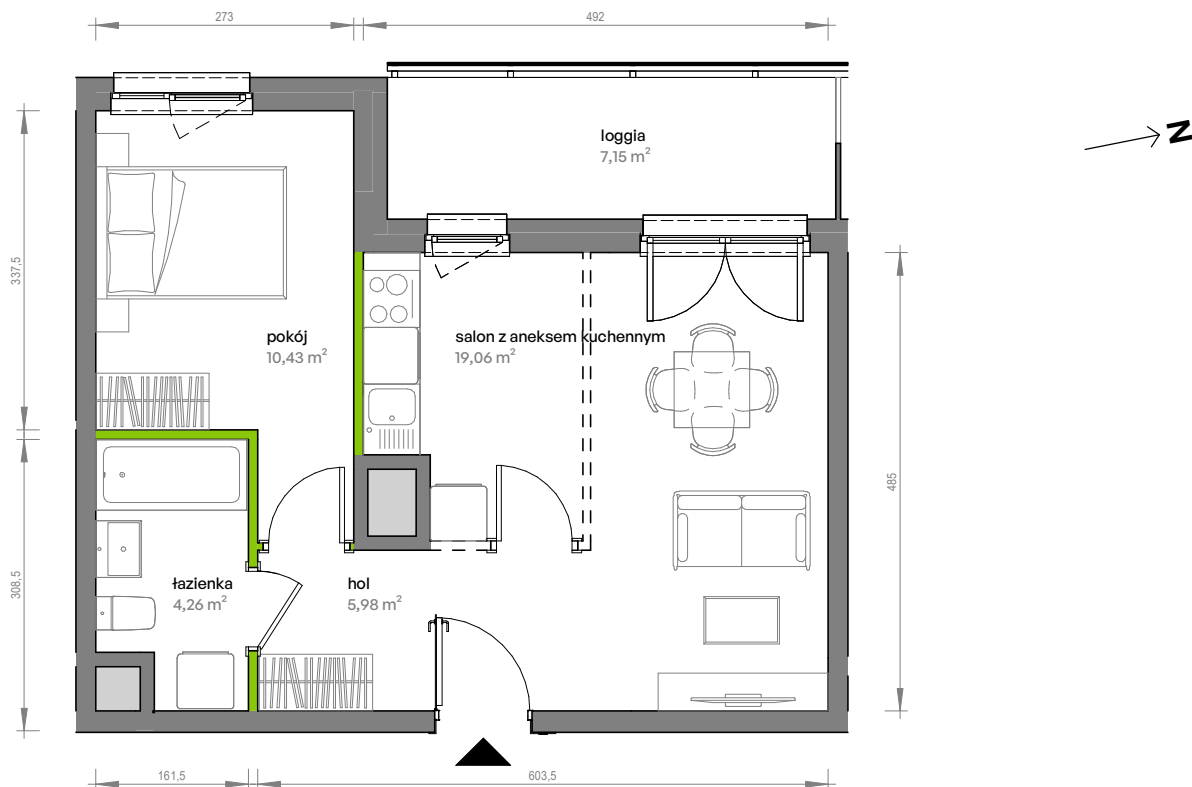

Unii Lubelskiej Vita.

nr A.04.054

Powierzchnia **39,73 m²**

Piętro 4

Aranżacja mieszkania jest przykładowa

Powierzchnia użytkowa

hol	5,98 m ²
pokój	10,43 m ²
salon z aneksem kuchennym	19,06 m ²
łazienka	4,26 m ²
Razem	39,73 m²
+ loggia	7,15 m ²

Rzut kondygnacji Piętro 4

Plan osiedla

U nas nigdy nie płacisz za powierzchnię pod ścianami działowymi