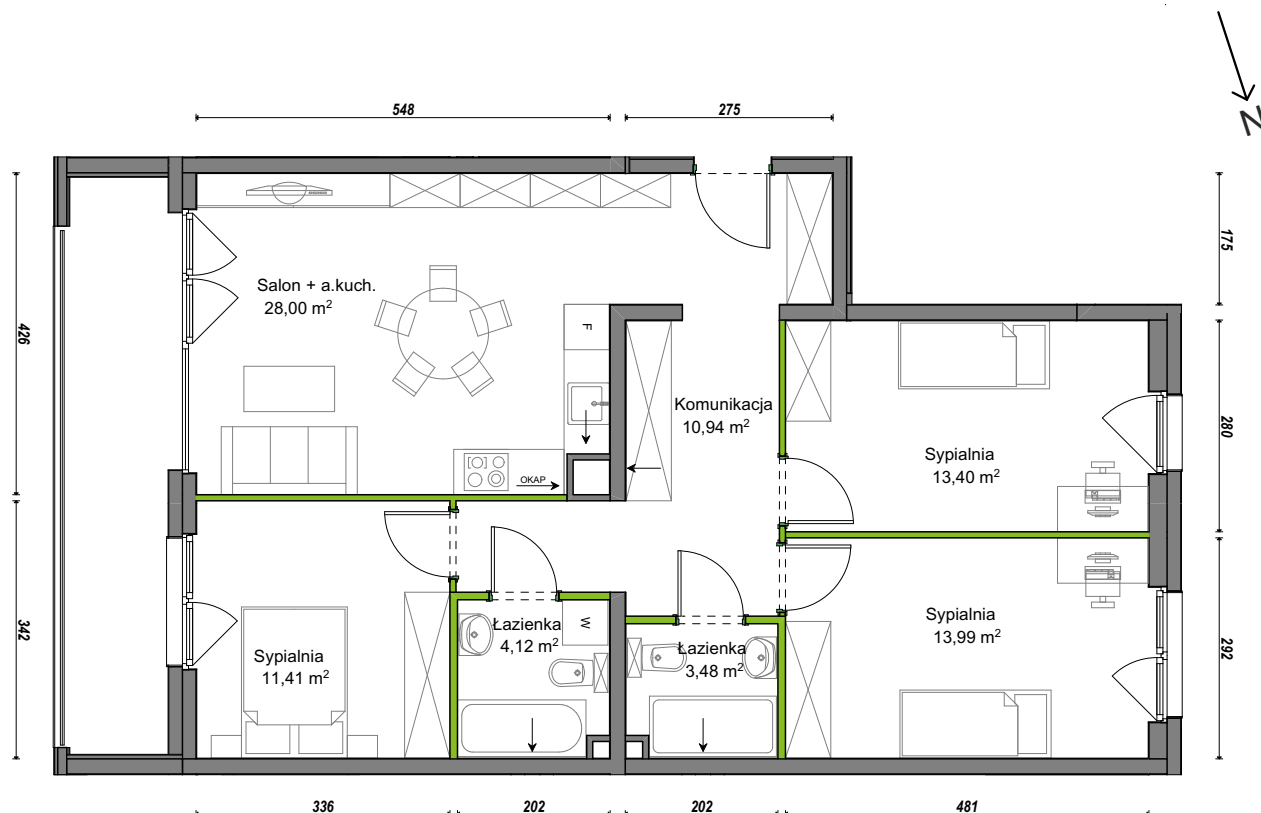

## nr D2/G/01

Powierzchnia **85,34 m<sup>2</sup>**

Piętro **0**

Aranżacja mieszkania jest przykładowa.

### Powierzchnia użytkowa

Komunikacja	10,94 m <sup>2</sup>
Łazienka	3,48 m <sup>2</sup>
Łazienka	4,12 m <sup>2</sup>
Salon + a.kuch.	28,00 m <sup>2</sup>
Sypialnia	11,41 m <sup>2</sup>
Sypialnia	13,40 m <sup>2</sup>
Sypialnia	13,99 m <sup>2</sup>
<b>Razem</b>	<b>85,34 m<sup>2</sup></b>
+Loggia	9,81 m <sup>2</sup>