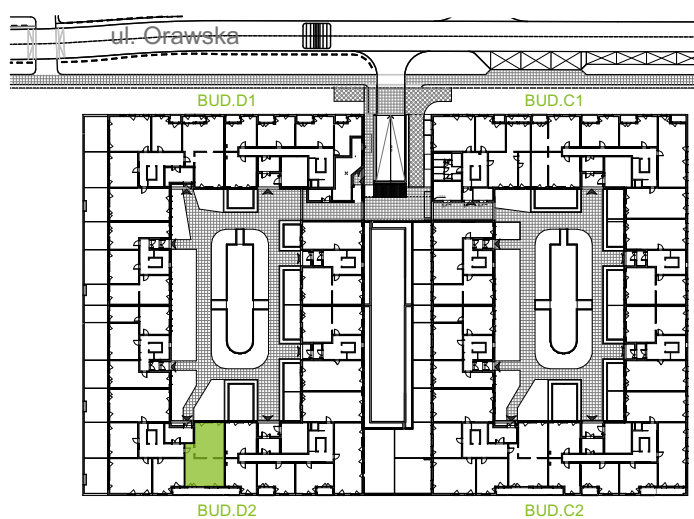

Rzut kondygnacji Parter 0

U nas nigdy nie płacisz za powierzchnię pod ścianami działowymi.