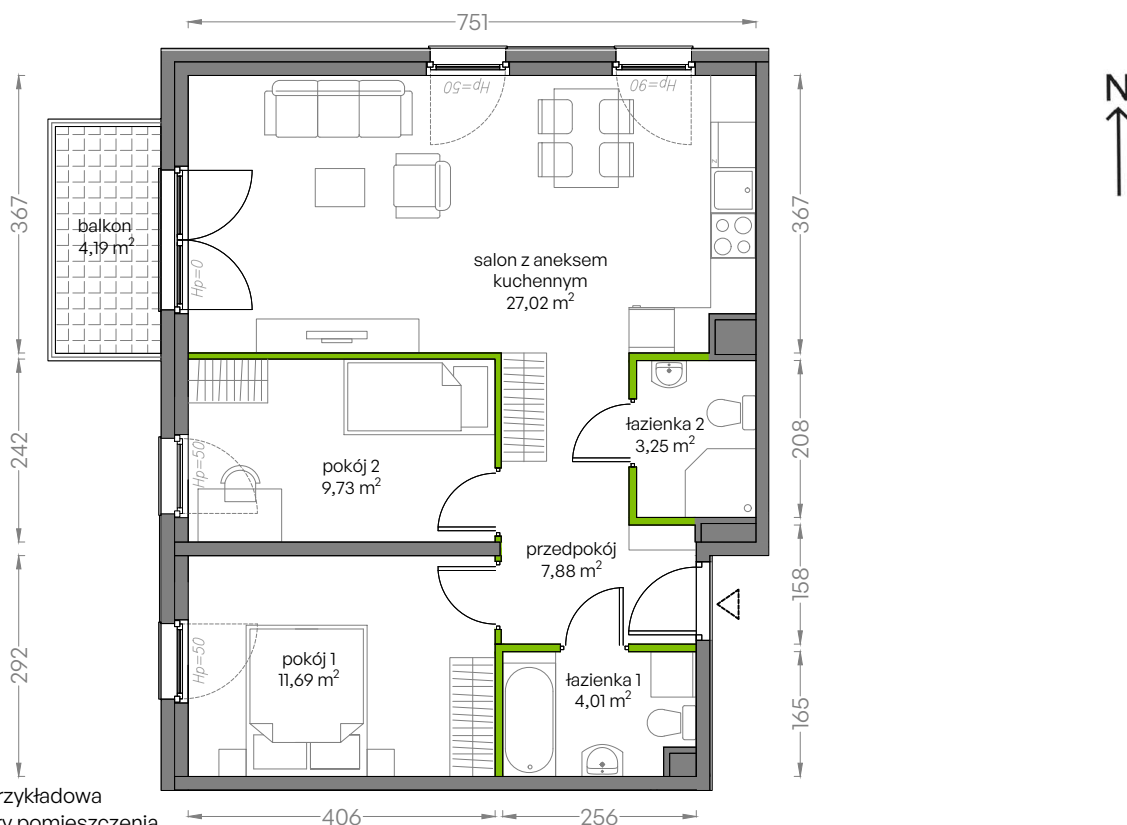

Niepołomicka Vita.

nr B/2/27

Powierzchnia **63,58 m²**

Piętro 2

Powierzchnia **użytkowa**

Rzut kondygnacji **Piętro 2**

Plan osiedla **Budynek B**

salon z aneksem kuchennym	27,02m ²
pokój 1	11,69m ²
pokój 2	9,73m ²
łazienka 1	4,01m ²
łazienka 2	3,25m ²
przedpokój	7,88m ²
Razem	63,58m²
+balkon	4,19m ²