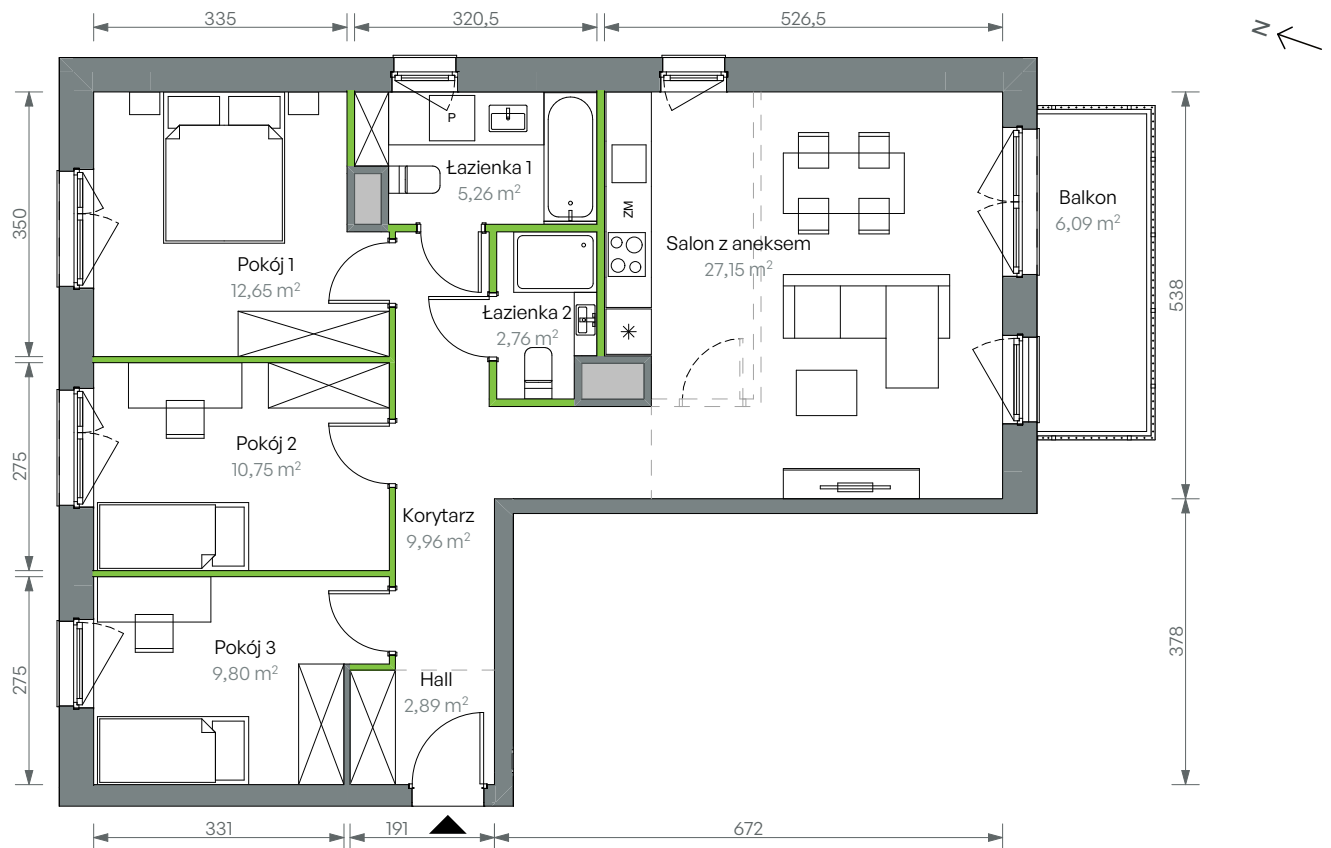

## nr 3/B/3/61

Powierzchnia **81,22 m<sup>2</sup>**

**Piętro 4**

Aranżacja mieszkania jest przykładowa

### Powierzchnia użytkowa

Salon z aneksem	27,15
Pokój 1	12,65
Korytarz	9,96
Pokój 2	10,75
Pokój 3	9,80
Łazienka 1	5,26
Hall	2,89
Łazienka 2	2,76
<b>Razem</b>	<b>81,22 m<sup>2</sup></b>
Balkon	6,09

### Rzut kondygnacji Piętro 4

### Plan osiedla Budynek 3

U nas nigdy nie płacisz za powierzchnie pod ścianami działowymi