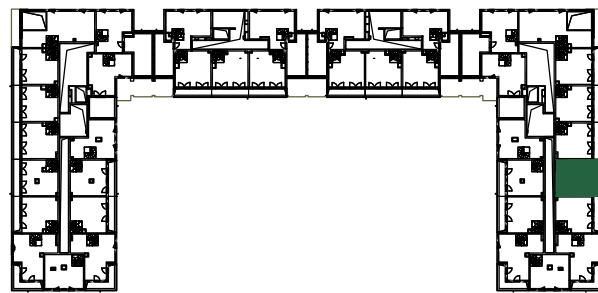

SKALA 1:100

3. PIĘTRO	
MIESZKANIE NR 3.40	
	70,56 m²
3.40.1	przedpokój
	7.12 m ²
3.40.2	pokój z aneksem
	26.35 m ²
3.40.3	pokój
	26.35 m ²
3.40.4	garderoba
	3.25 m ²
3.40.5	łazienka
	3.89 m ²
3.40.6	antresola
	29.95 m ²

ANTRESOLA 3 PIĘTRA

PIĘTRO 3

NUMER MIESZKANIA
3.40

POWIERZCHNIA MIESZKANIA
70,56 m²