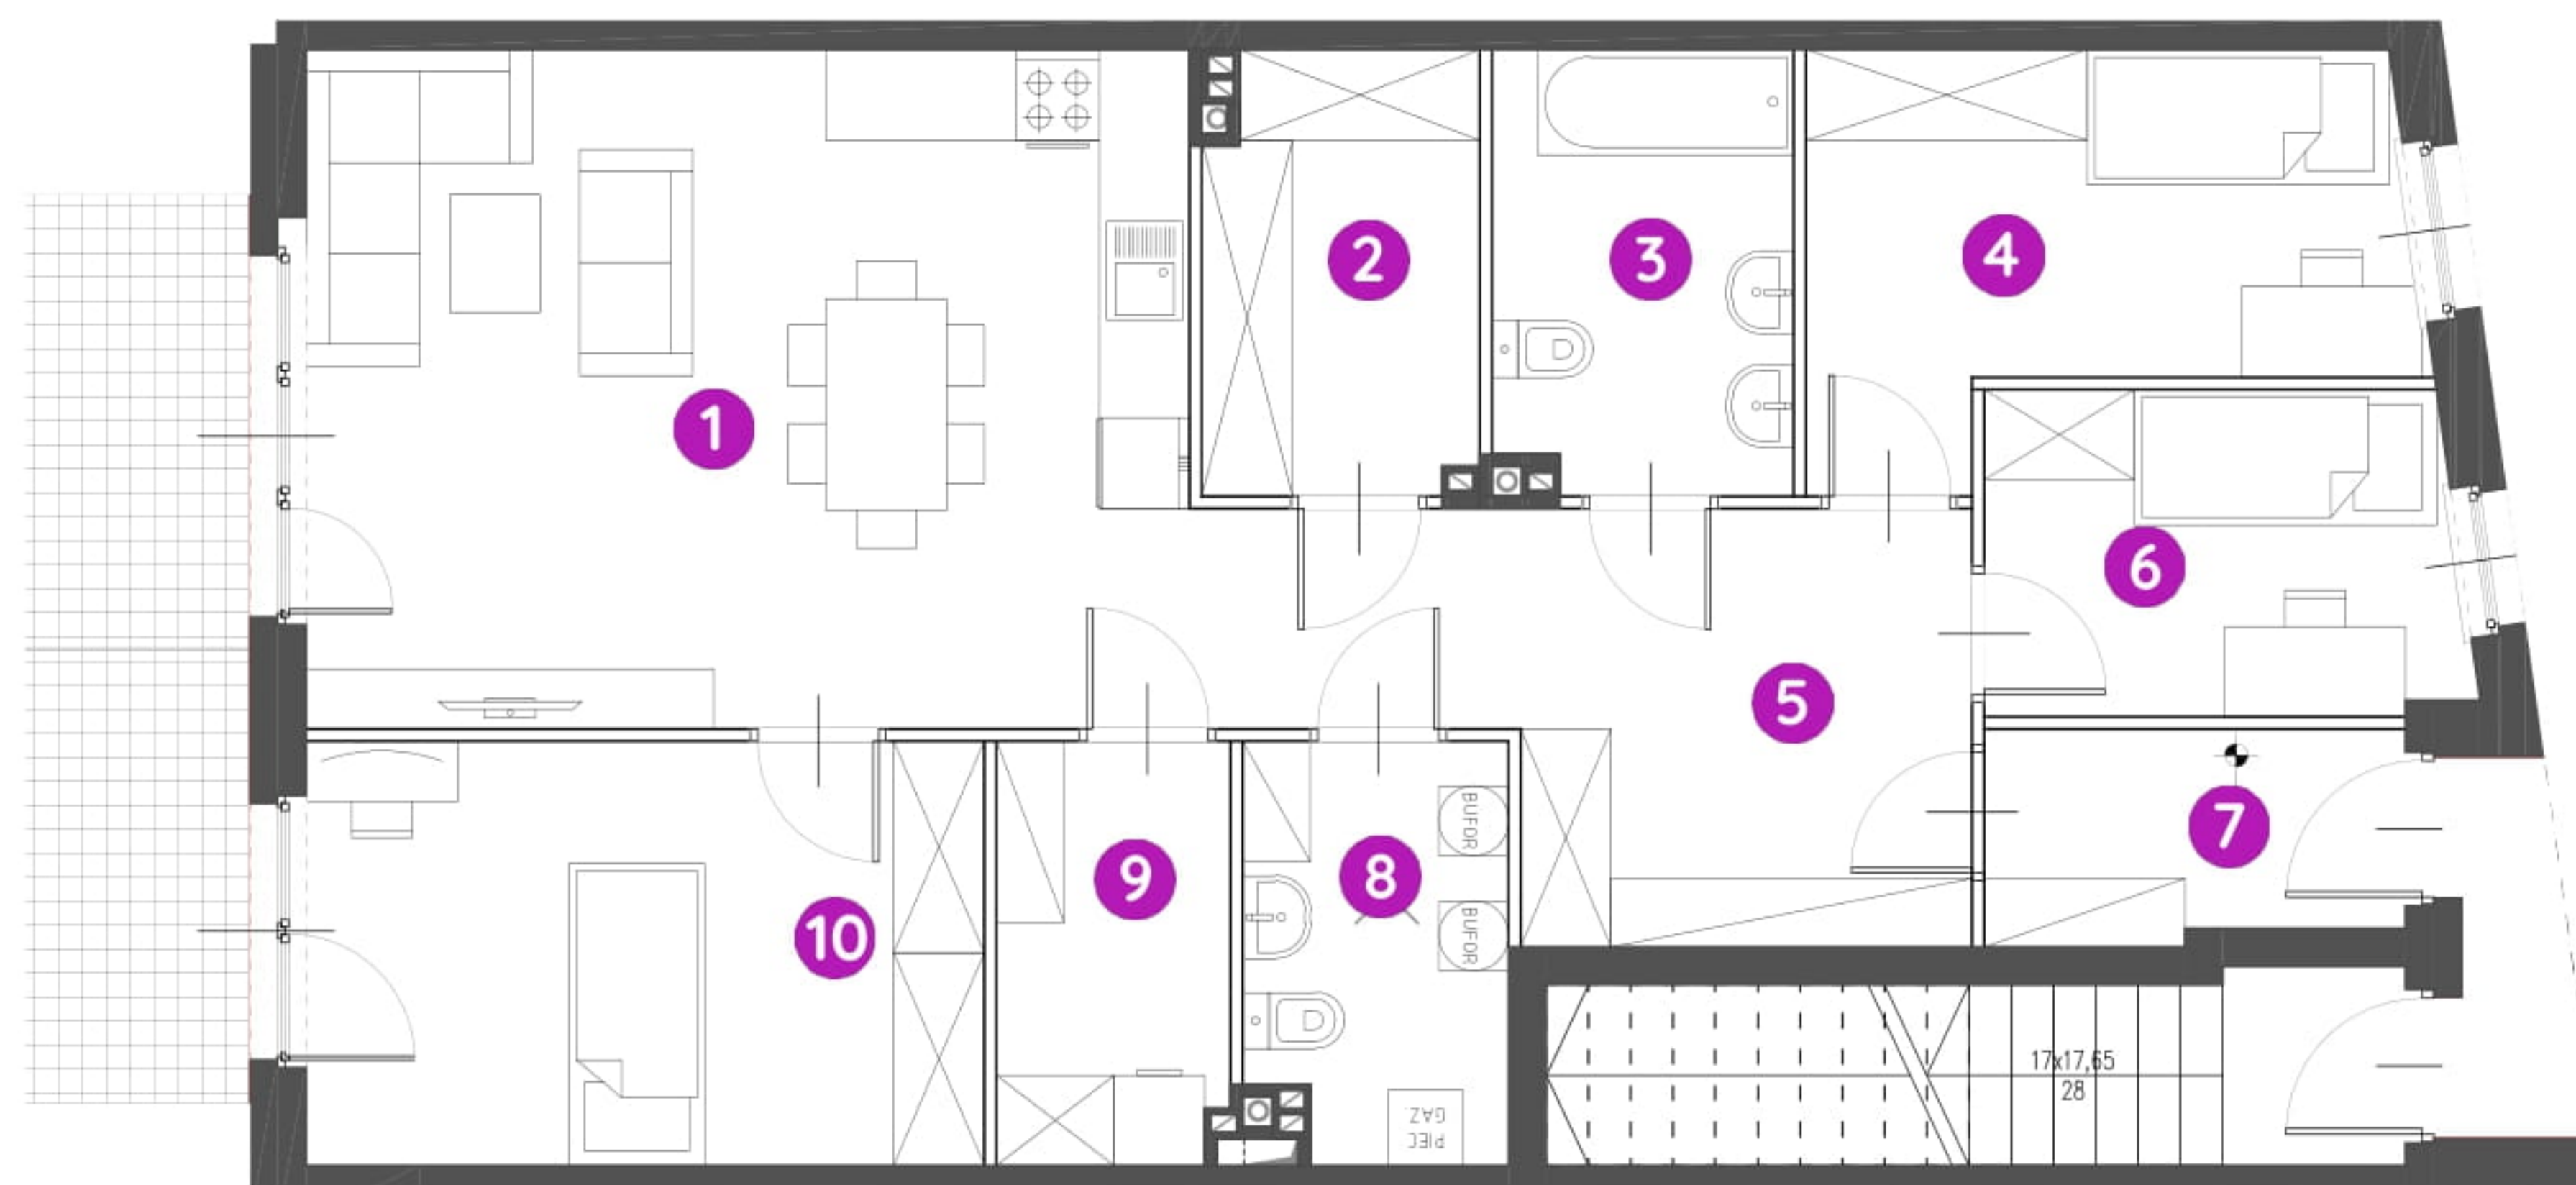

# Murapol Osiedle Ferrovia

Wrocław | ul. Konduktorska

mieszkanie	<b>43-48.A.0.45</b>
piętro	<b>0</b>
budynek	<b>45</b>

1. salon z aneksem kuch.	<b>26,00 m<sup>2</sup></b>
2. garderoba	<b>5,09 m<sup>2</sup></b>
3. łazienka	<b>5,65 m<sup>2</sup></b>
4. sypialnia	<b>9,38 m<sup>2</sup></b>
5. przedpokój	<b>11,66 m<sup>2</sup></b>
6. sypialnia	<b>6,63 m<sup>2</sup></b>
7. wiatrołap	<b>3,72 m<sup>2</sup></b>
8. pomieszczenie techniczne	<b>4,57 m<sup>2</sup></b>
9. pralnia	<b>4,16 m<sup>2</sup></b>
10. sypialnia	<b>12,40 m<sup>2</sup></b>

0 1 2 5m

Podziałka podana z tolerancją +/- 5%

Aranżacja mieszkania ma charakter poglądowy.

**metraż**

taras  
ogródek

**89,26 m<sup>2</sup>**

9 m<sup>2</sup>  
30,39 m<sup>2</sup>