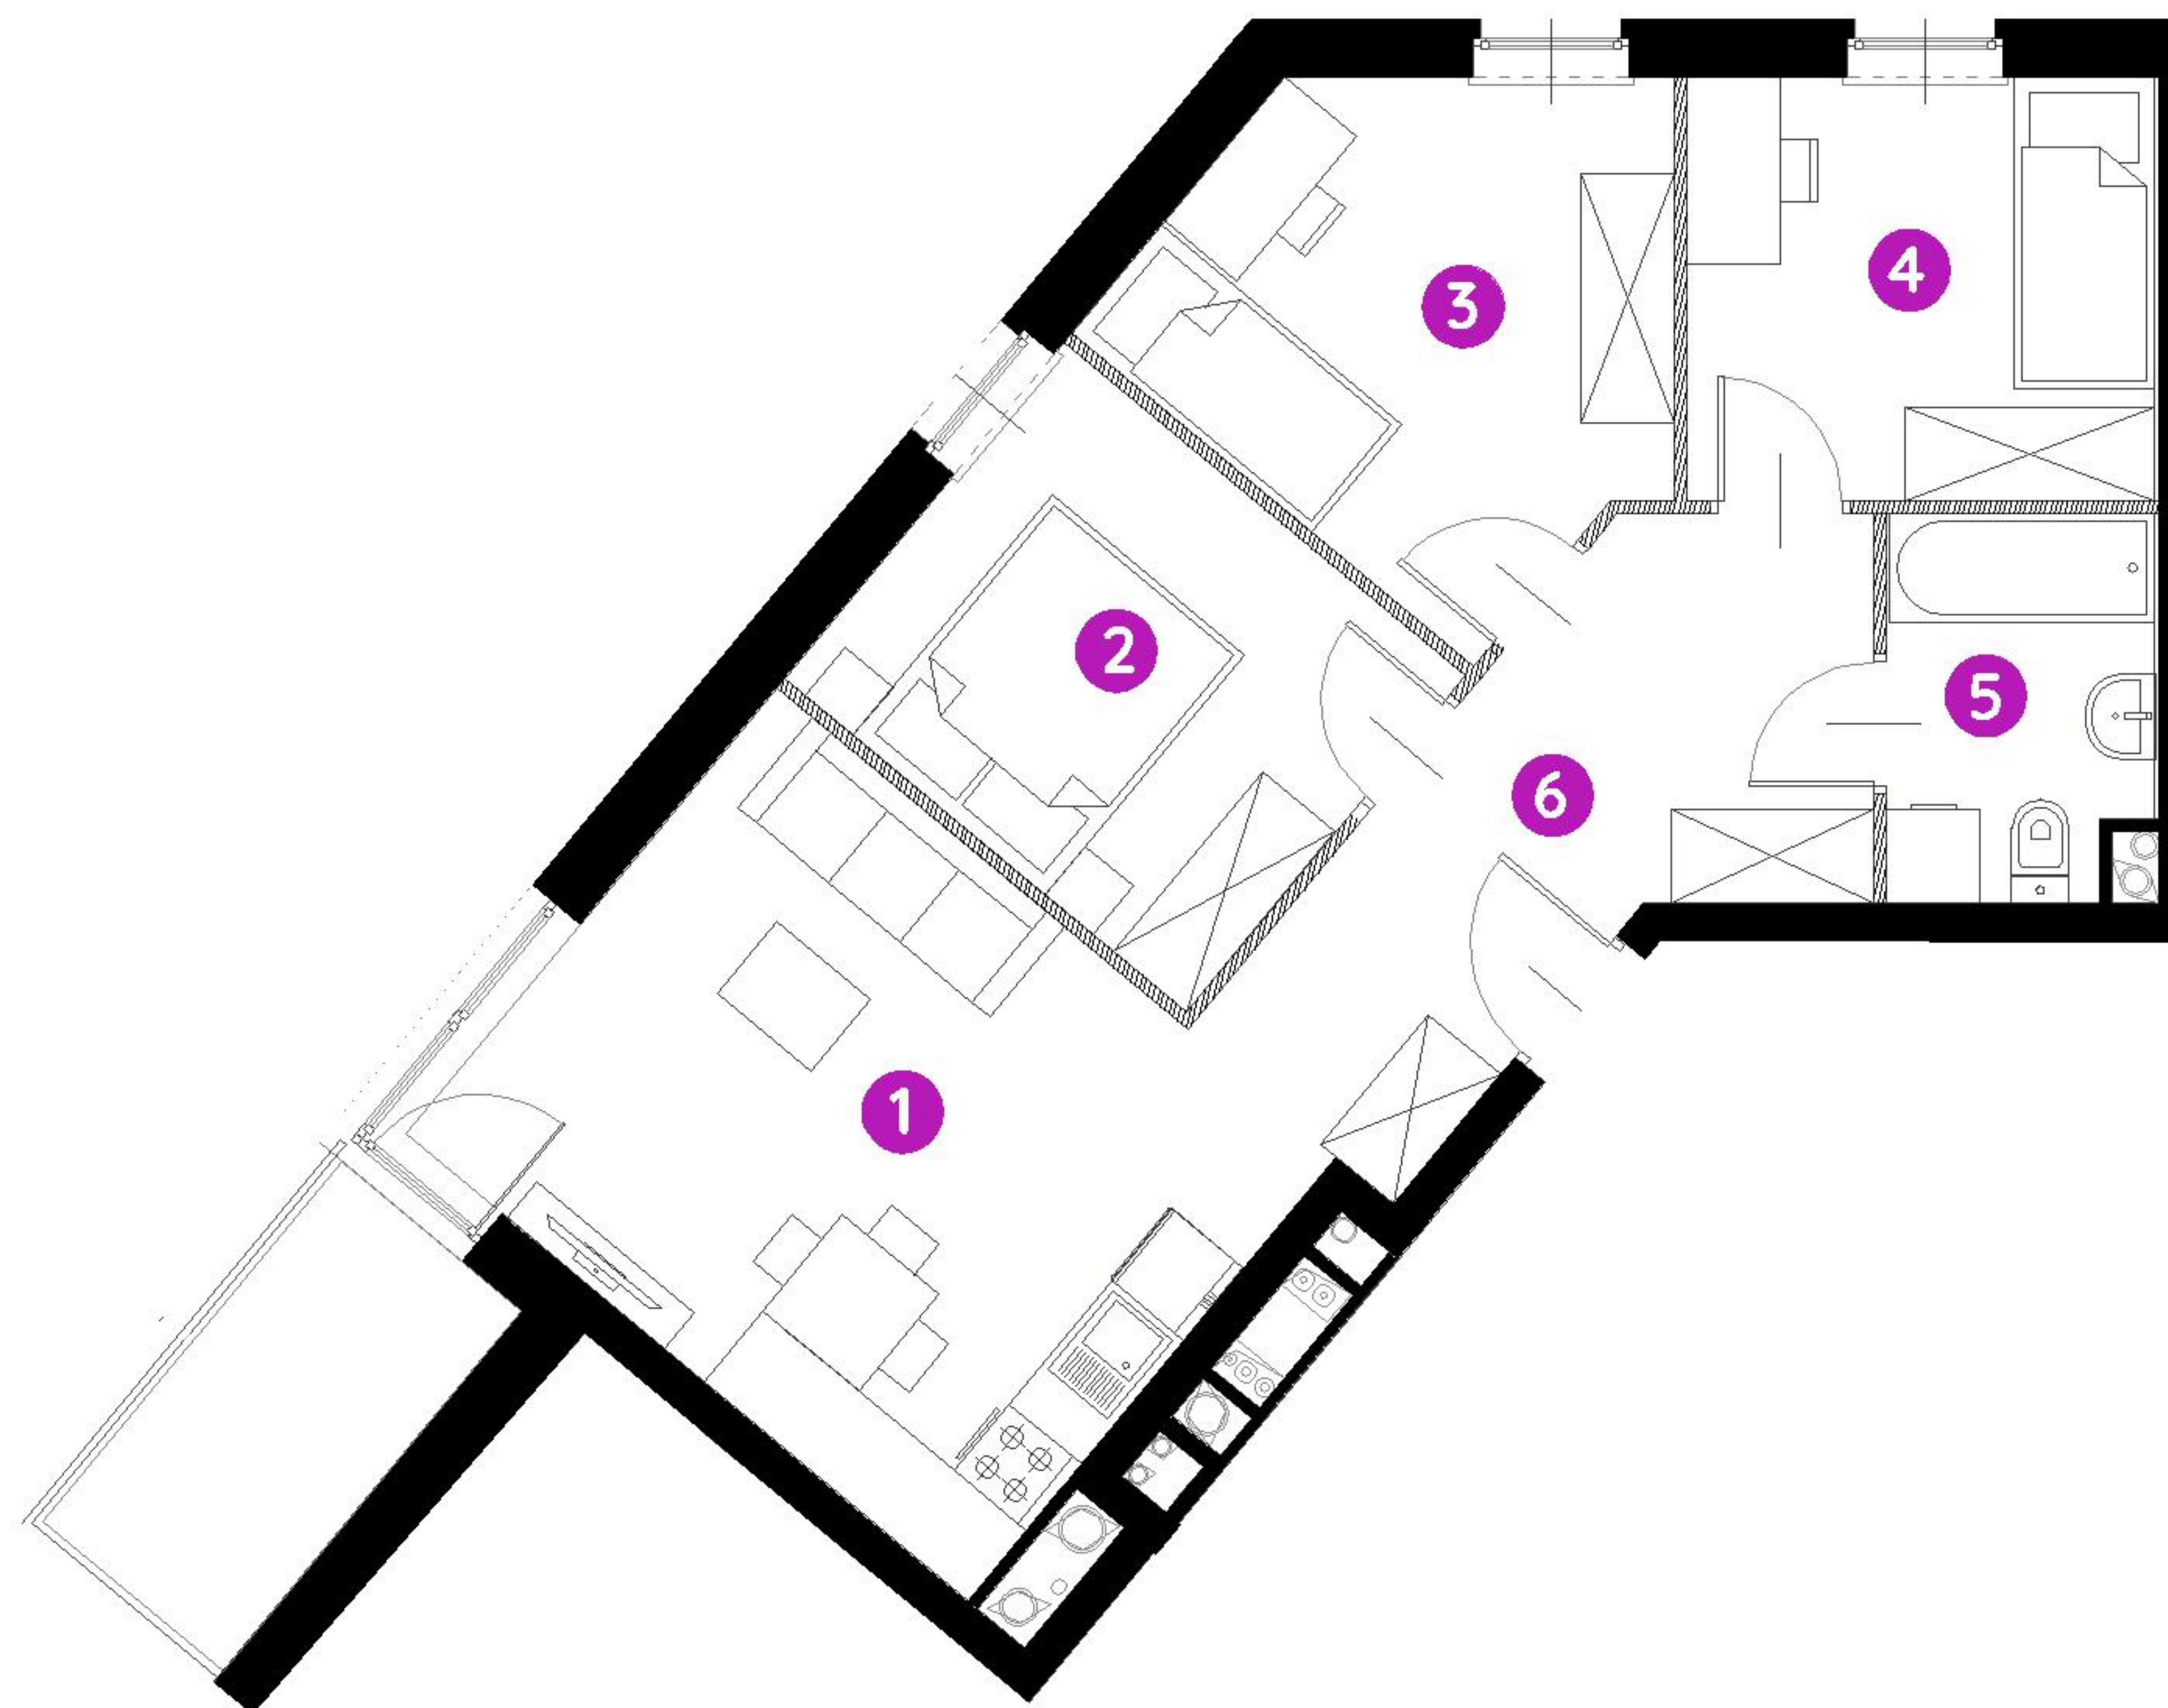

Murapol Matecznia

Kraków | ul. Rydlówka

| | |
|--------------------------|----------------------|
| mieszkanie | 2.A.4.06 |
| piętro | 4 |
| budynek | 2 |
| 1. salon z aneksem kuch. | 17,18 m ² |
| 2. sypialnia | 9,20 m ² |
| 3. sypialnia | 9,65 m ² |
| 4. sypialnia | 7,99 m ² |
| 5. łazienka | 3,99 m ² |
| 6. przedpokój | 9,61 m ² |

metraż **57,62 m²**
 balkon 4,50 m²

0 1 2 5m

Podziałka podana z tolerancją +/- 5%
 Aranżacja mieszkania ma charakter poglądowy.

Biuro Sprzedaży: Kraków, ul. Rydlówka 37 - T: 506 371 434 / 514 601 742, M: krakow@murapol.pl. Centrala: Bielsko-Biała, ul. Dworkowa 4, T: 33 819 33 33, M: sekretariat@murapol.pl, murapol.pl

UWAGA: Powierzchnia liczona wg PN-ISO 9836:2022-07. Na etapie projektu wykonawczego i realizacji obiektu mogą wystąpić korekty w powierzchni lokali i układzie ścian, powierzchnia liczona w stanie wykończonym. Do obliczeń przyjęto 1,5 cm tynku.