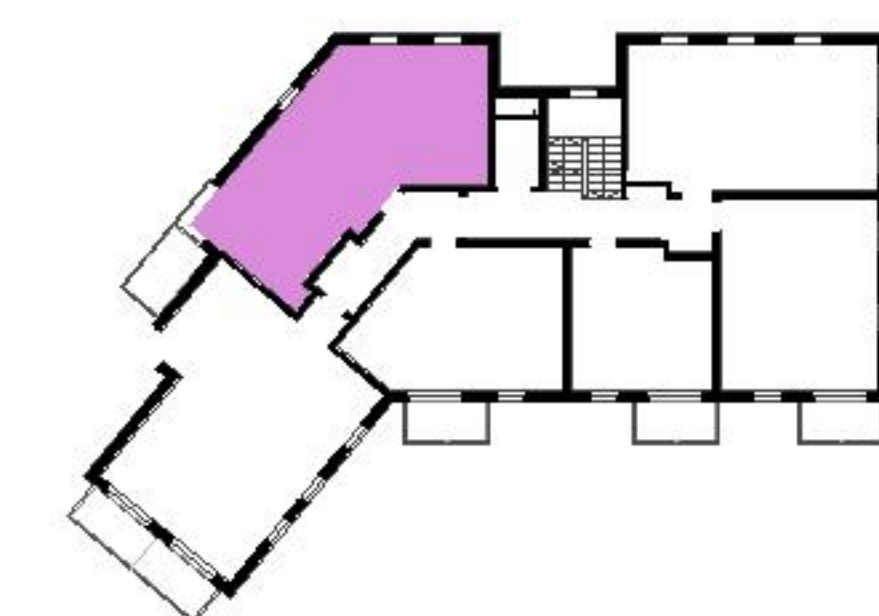

Murapol Matecznia

Kraków | ul. Rydlówka

| | |
|--------------------------|----------------------|
| mieszkanie | 2.A.4.06 |
| piętro | 4 |
| budynek | 2 |
| 1. salon z aneksem kuch. | 17,18 m ² |
| 2. sypialnia | 9,20 m ² |
| 3. sypialnia | 9,65 m ² |
| 4. sypialnia | 7,99 m ² |
| 5. łazienka | 3,99 m ² |
| 6. przedpokój | 9,61 m ² |

metraż **57,62 m²**
 balkon 4,50 m²

0 1 2 5m

Podziałka podana z tolerancją +/- 5%
 Aranżacja mieszkania ma charakter poglądowy.

Biuro Sprzedaży: Kraków, ul. Rydlówka 37 - T: 506 371 434 / 514 601 742, M: krakow@murapol.pl. Centrala: Bielsko-Biała, ul. Dworkowa 4, T: 33 819 33 33, M: sekretariat@murapol.pl, murapol.pl

UWAGA: Powierzchnia liczona wg PN-ISO 9836:2022-07. Na etapie projektu wykonawczego i realizacji obiektu mogą wystąpić korekty w powierzchni lokali i układzie ścian, powierzchnia liczona w stanie wykończonym. Do obliczeń przyjęto 1,5 cm tynku.