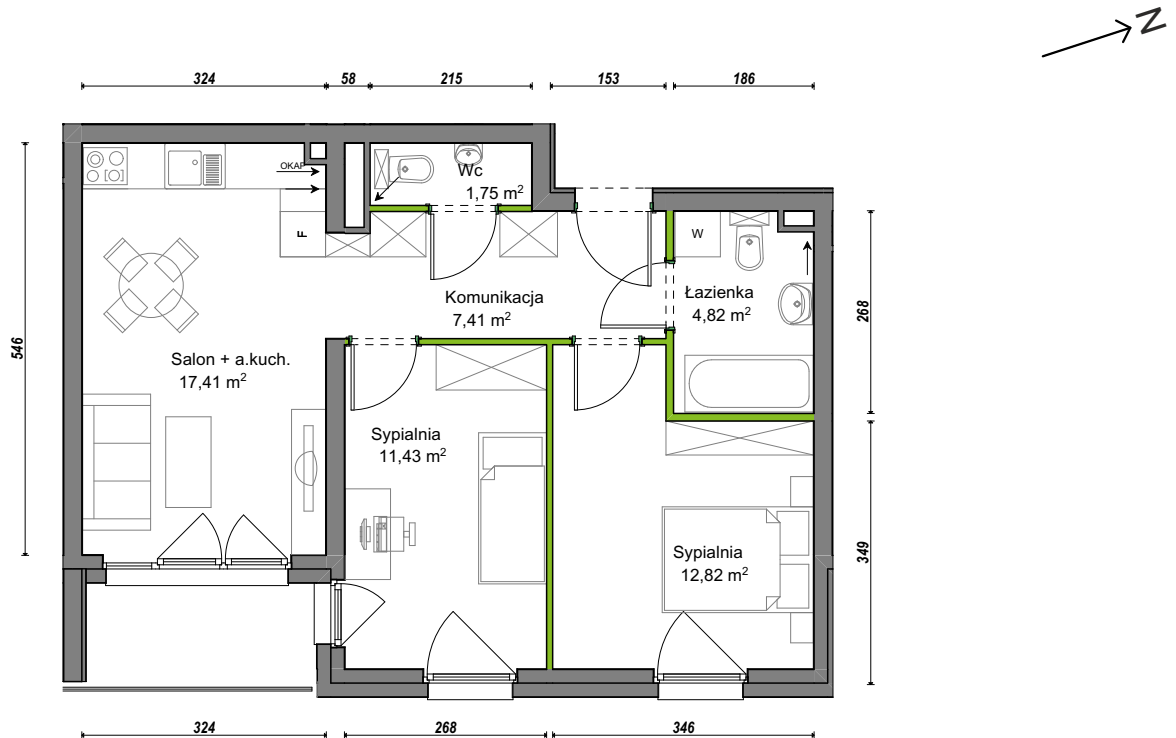

Orawska Vita.

nr D2/F/18

Powierzchnia **55,64 m²**

Piętro **2**

Aranżacja mieszkania jest przykładowa.

Powierzchnia użytkowa

Komunikacja	7,41 m ²
Łazienka	4,82 m ²
Salon + a.kuch.	17,41 m ²
Sypialnia	11,43 m ²
Sypialnia	12,82 m ²
Wc	1,75 m ²
Razem	55,64 m²
+Loggia	3,96 m ²

Rzut kondygnacji Piętro 2

U nas nigdy nie płacisz za powierzchnię pod ścianami dzielowymi.