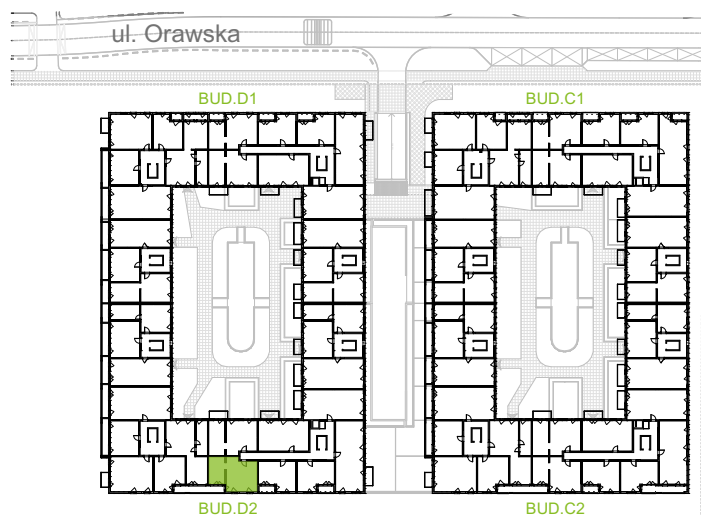

Orawska Vita.

nr D2/F/18

Powierzchnia **55,64 m²**

Piętro **2**

Aranżacja mieszkania jest przykładowa.

Powierzchnia użytkowa

Komunikacja	7,41 m ²
Łazienka	4,82 m ²
Salon + a.kuch.	17,41 m ²
Sypialnia	11,43 m ²
Sypialnia	12,82 m ²
Wc	1,75 m ²
Razem	55,64 m²
+Loggia	3,96 m ²

Rzut kondygnacji Piętro 2

U nas nigdy nie płacisz za powierzchnię pod ścianami dzielowymi.