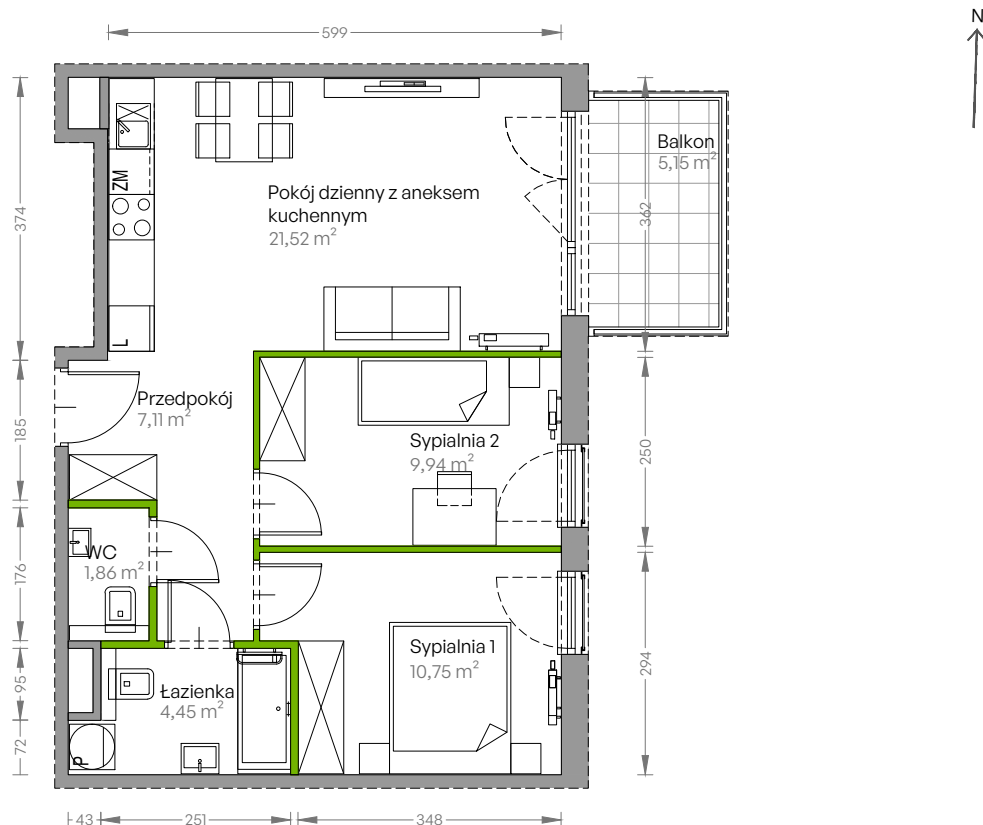

Centralna Vita

nr E.179

Powierzchnia **55,63 m²**

Piętro 5

Aranżacja mieszkania jest przykładowa

Powierzchnia użytkowa

przedpokój	7,11 m ²
sypialnia 1	10,75 m ²
sypialnia 2	9,94 m ²
pokój dzienny z aneksem kuchennym	21,52 m ²
łazienka	4,45 m ²
wc	1,86 m ²
Razem	55,63 m²
+ balkon	5,15 m ²

Rzut kondygnacji **Piętro 5**

Plan osiedla **Budynek E**

U nas nigdy nie płacisz za powierzchnię pod ścianami działowymi!

Powierzchnia użytkowa wg PN-ISO 9836:1997