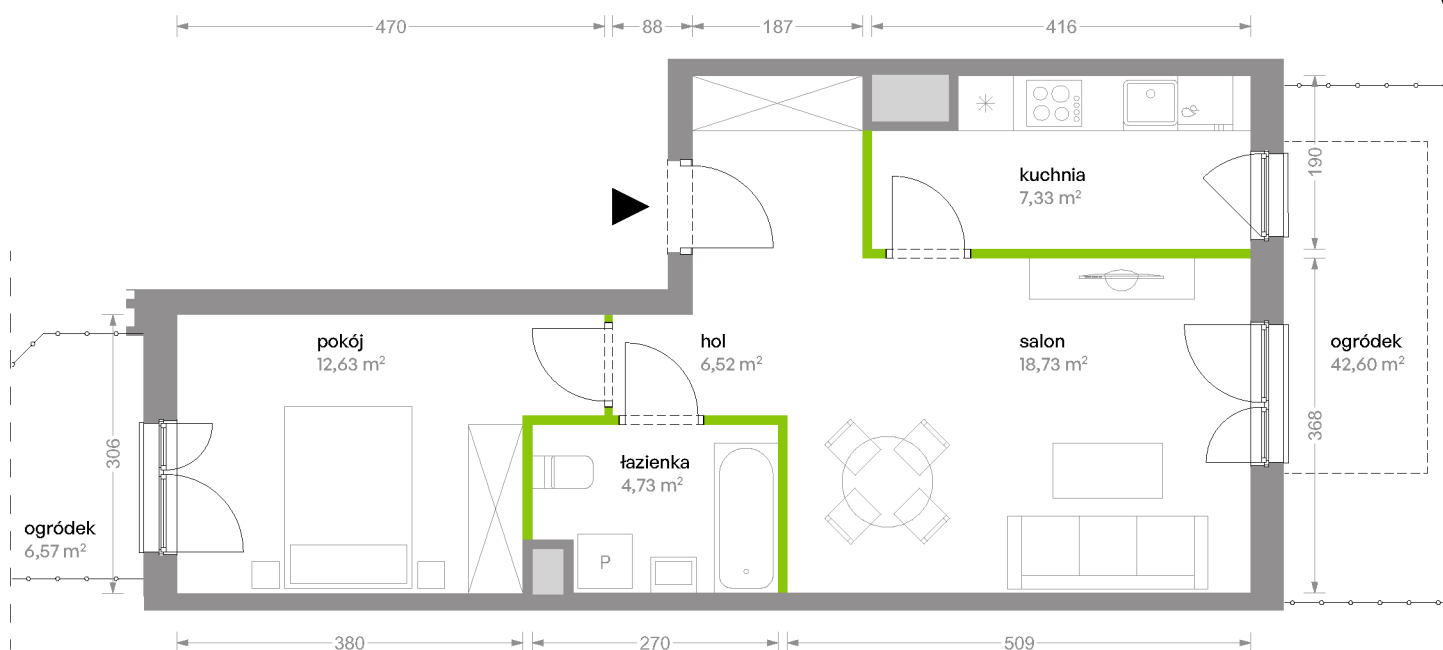

Bemowo Vita

nr B2.0D3

Powierzchnia **49,94 m²**

Piętro **0**

Aranżacja mieszkania jest przykładowa

Powierzchnia użytkowa

salon	18,73 m ²
kuchnia	7,33 m ²
pokój	12,63 m ²
łazienka	4,73 m ²
hol	6,52 m ²
Razem	49,94 m²
+ogródek	6,57 m ²
+ogródek	42,60 m ²

U nas nigdy nie płacisz za powierzchnię pod ścianami działowymi

Rzut kondygnacji Piętro 0

Plan osiedla Budynek B2