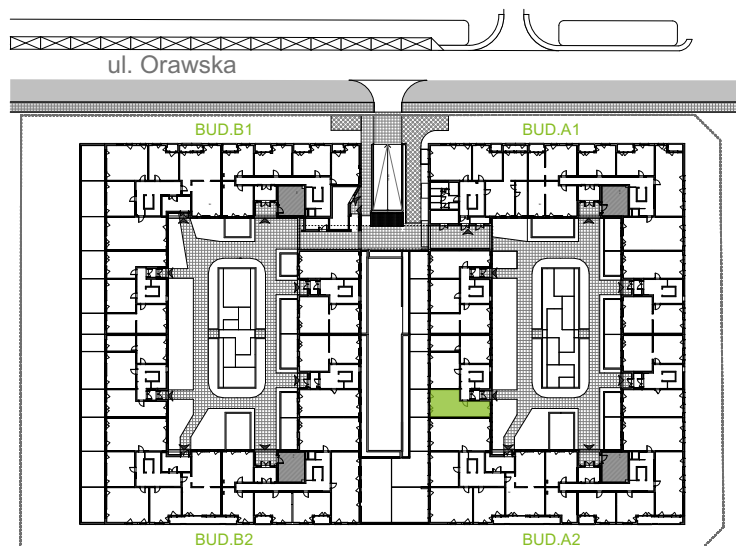

Orawska Vita.

nr A2/H/01

Powierzchnia **48,23 m²**

Piętro **0**

Aranżacja mieszkania jest przykładowa.

Powierzchnia użytkowa

| | |
|-----------------|----------------------------|
| Łazienka | 3,86 m ² |
| Salon + a.kuch. | 32,85 m ² |
| Sypialnia | 11,52 m ² |
| Razem | 48,23 m² |
| +Ogródek | 19,18 m ² |

Rzut kondygnacji **Parter 0**

U nas nigdy nie płacisz za powierzchnię pod ścianami dzielowymi.