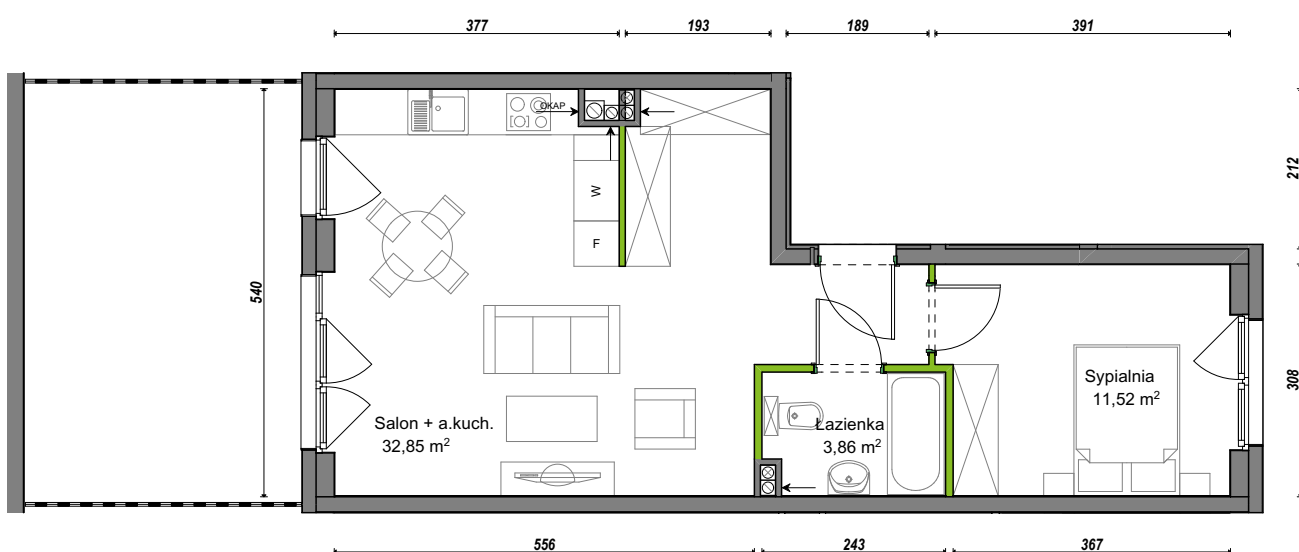

Orawska Vita.

nr A2/H/01

Powierzchnia **48,23 m²**

Piętro **0**

Aranżacja mieszkania jest przykładowa.

Powierzchnia użytkowa

| | |
|-----------------|----------------------------|
| Łazienka | 3,86 m ² |
| Salon + a.kuch. | 32,85 m ² |
| Sypialnia | 11,52 m ² |
| Razem | 48,23 m² |
| +Ogródek | 19,18 m ² |

Rzut kondygnacji **Parter 0**

U nas nigdy nie płacisz za powierzchnię pod ścianami dzielowymi.