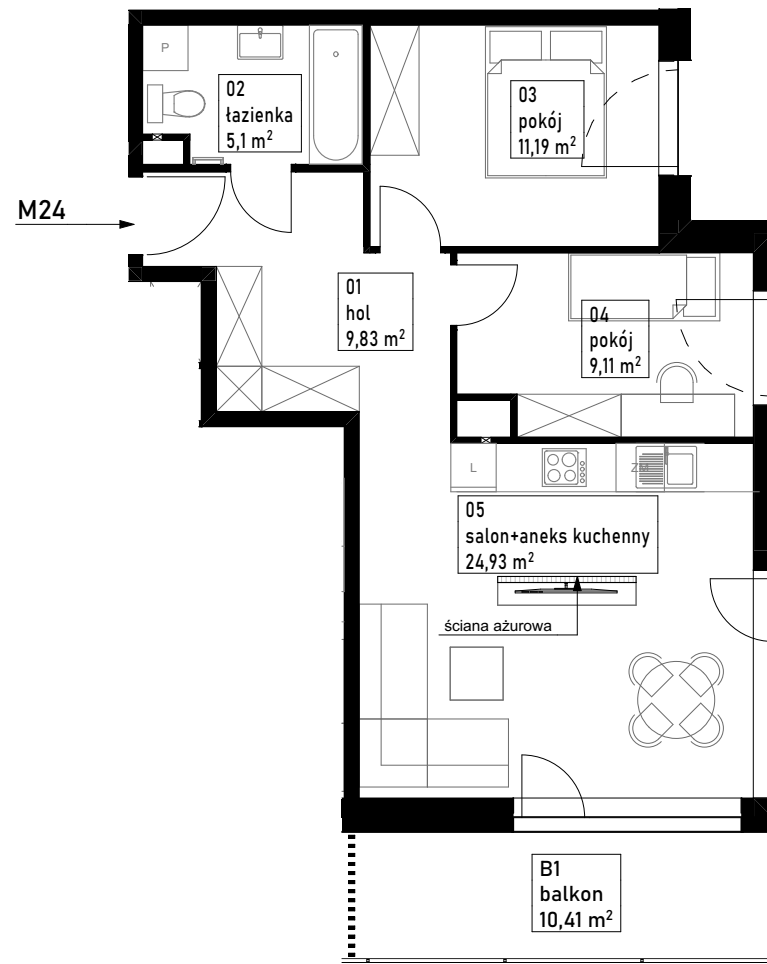

mieszkanie M24

60,16m²

piętro 3

zestawienie powierzchni

01 hol	9,83
02 łazienka	5,10
03 pokój	11,19
04 pokój	9,11
05 salon+aneks kuchenny	24,93
	60,16 m²

powierzchnia balkonu

10,41 m²

piętro 3

budynek A

1. Niniejsza informacja nie stanowi oferty w rozumieniu przepisów kodeksu cywilnego.
2. Przedstawione rzuty mają charakter wyłącznie poglądowy. Podczas realizacji inwestycji niektóre szczegóły mogą ulec zmianie.
3. Powierzchnia użytkowa lokalu określona z dokładnością ±2%. Powierzchnia użytkowa może zmienić się nieznacznie na etapie realizacji inwestycji.