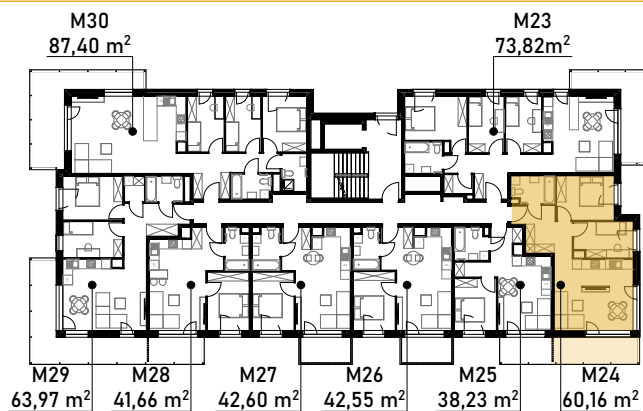

mieszkanie M24

60,16m²

piętro 3

zestawienie powierzchni

01 hol	9,83
02 łazienka	5,10
03 pokój	11,19
04 pokój	9,11
05 salon+aneks kuchenny	24,93
	60,16 m²

powierzchnia balkonu

10,41 m²

piętro 3

budynek A

1. Niniejsza informacja nie stanowi oferty w rozumieniu przepisów kodeksu cywilnego.
2. Przedstawione rzuty mają charakter wyłącznie poglądowy. Podczas realizacji inwestycji niektóre szczegóły mogą ulec zmianie.
3. Powierzchnia użytkowa lokalu określona z dokładnością ±2%. Powierzchnia użytkowa może zmienić się nieznacznie na etapie realizacji inwestycji.