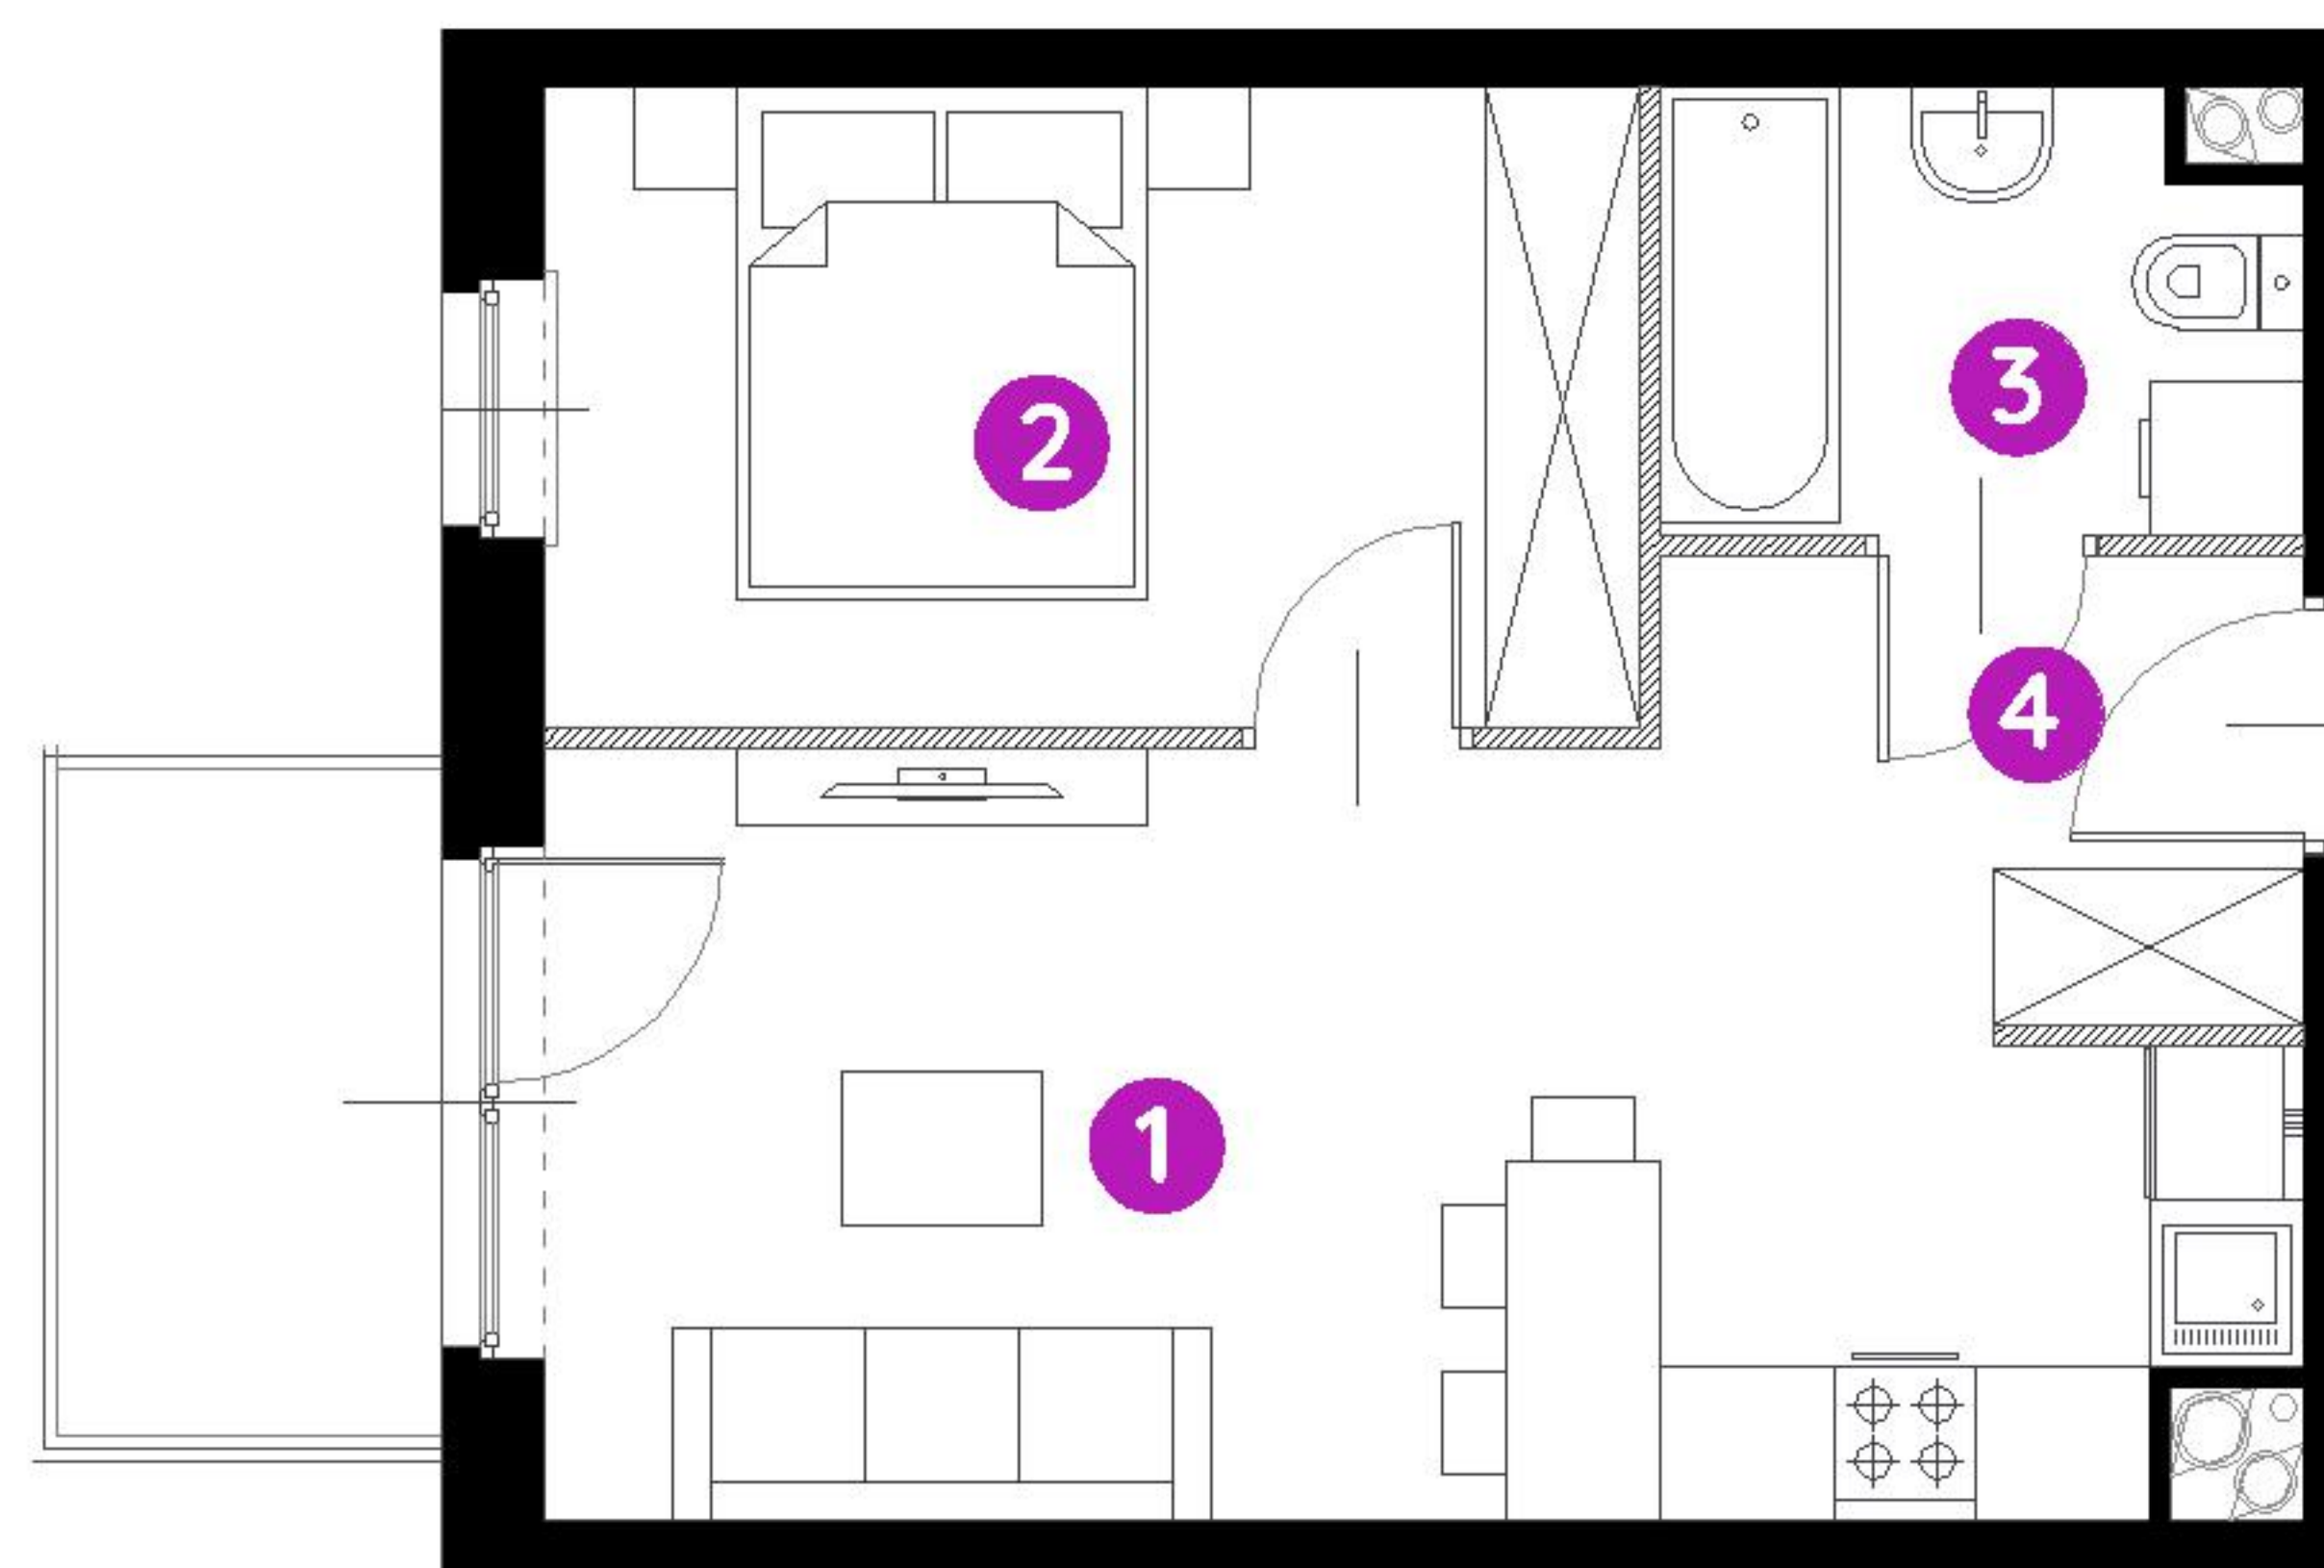

Murapol Matecznia

Kraków | ul. Rydlówka

mieszkanie **3.A.2.11**

piętro **2**

budynek **3**

1. salon z aneksem kuch. **18,33 m²**

2. sypialnia **10,47 m²**

3. łazienka **4,04 m²**

4. przedpokój **3,29 m²**

metraż **36,13 m²**

balkon **3,90 m²**

0 1 2 5m

Podziałka podana z tolerancją +/- 5%

Aranżacja mieszkania ma charakter poglądowy.

Biuro Sprzedaży: Kraków, ul. Rydlówka 37 - T: 506 371 434 / 514 601 742, M: krakow@murapol.pl. Centrala: Bielsko-Biała, ul. Dworkowa 4, T: 33 819 33 33, M: sekretariat@murapol.pl, murapol.pl

UWAGA: Powierzchnia liczona wg PN-ISO 9836:2022-07. Na etapie projektu wykonawczego i realizacji obiektu mogą wystąpić korekty w powierzchni lokali i układzie ścian, powierzchnia liczona w stanie wykończonym. Do obliczeń przyjęto 1,5 cm tynku.