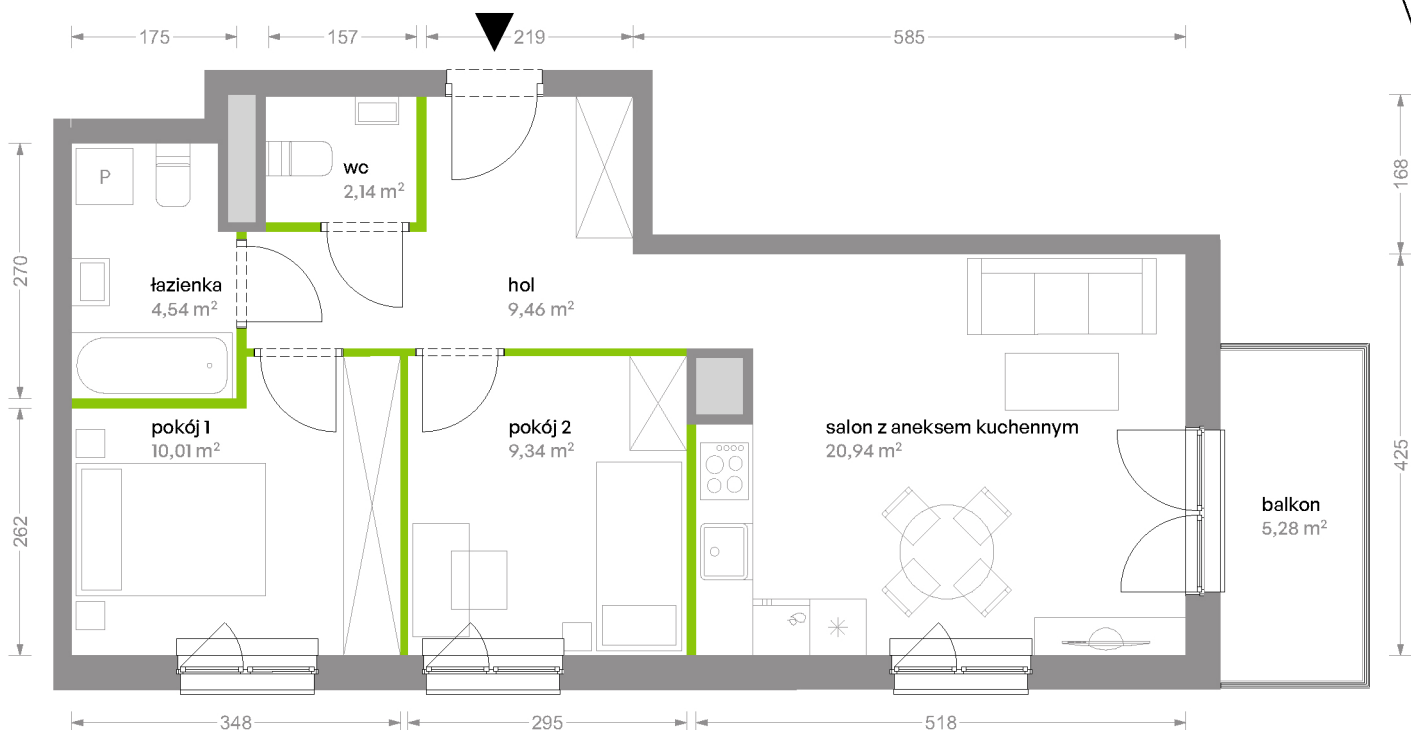

Bemowo Vita

nr B2.2F56

Powierzchnia **56,43 m²**

Piętro 2

Aranżacja mieszkania jest przykładowa

Powierzchnia **użytkowa**

salon z aneksem kuchennym	20,94 m ²
<u>pokój 1</u>	<u>10,01 m²</u>
<u>pokój 2</u>	<u>9,34 m²</u>
<u>łazienka</u>	<u>4,54 m²</u>
<u>wc</u>	<u>2,14 m²</u>
<u>hol</u>	<u>9,46 m²</u>
Razem	56,43 m²
+balkon	5,28 m ²

Rzut kondygnacji **Piętro 2**

Plan osiedla **Budynek B2**

U nas nigdy nie płacisz za powierzchnię pod ścianami działowymi