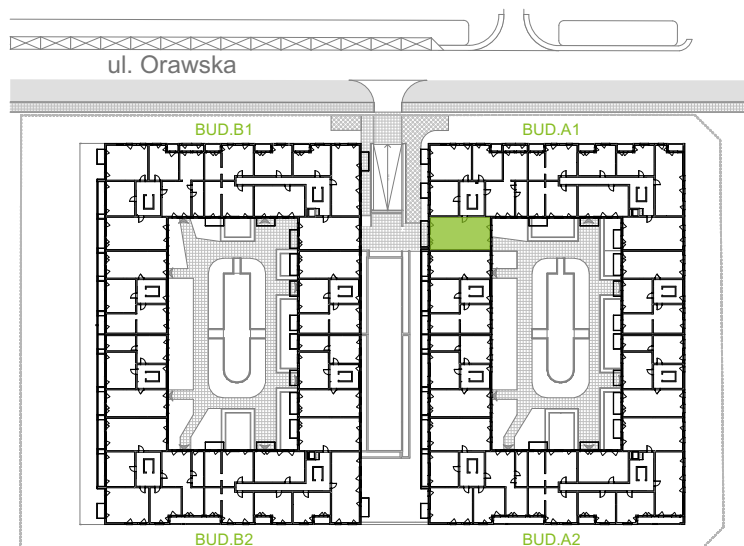

Orawska Vita.

nr A1/B/09

Powierzchnia **75,64 m²**

Piętro **2**

Aranżacja mieszkania jest przykładowa.

Powierzchnia użytkowa

Komunikacja	10,72 m ²
Łazienka	4,49 m ²
Salon + a.kuch.	25,56 m ²
Sypialnia	10,34 m ²
Sypialnia	10,68 m ²
Sypialnia	12,00 m ²
Wc	1,85 m ²
Razem	75,64 m²
+Balkon	7,72 m ²

Rzut kondygnacji Piętro 2

U nas nigdy nie płacisz za powierzchnię pod ścianami działowymi.