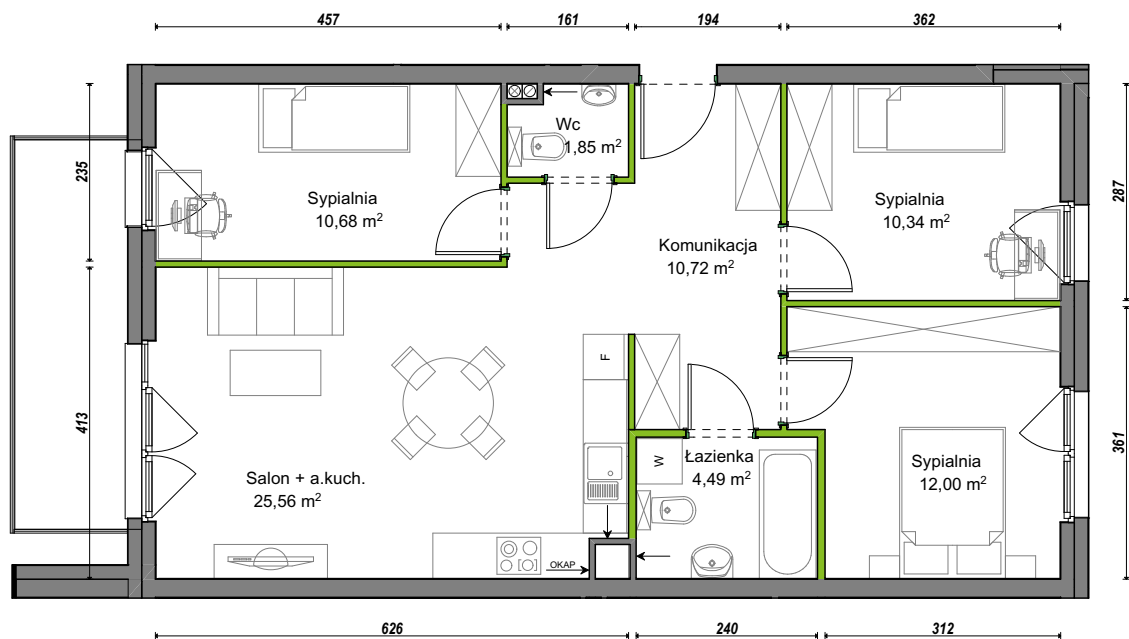

Orawska Vita.

nr A1/B/09

Powierzchnia **75,64 m²**

Piętro **2**

Aranżacja mieszkania jest przykładowa.

Powierzchnia użytkowa

Komunikacja	10,72 m ²
Łazienka	4,49 m ²
Salon + a.kuch.	25,56 m ²
Sypialnia	10,34 m ²
Sypialnia	10,68 m ²
Sypialnia	12,00 m ²
Wc	1,85 m ²
Razem	75,64 m²
+Balkon	7,72 m ²

Rzut kondygnacji Piętro 2

U nas nigdy nie płacisz za powierzchnię pod ścianami działowymi.