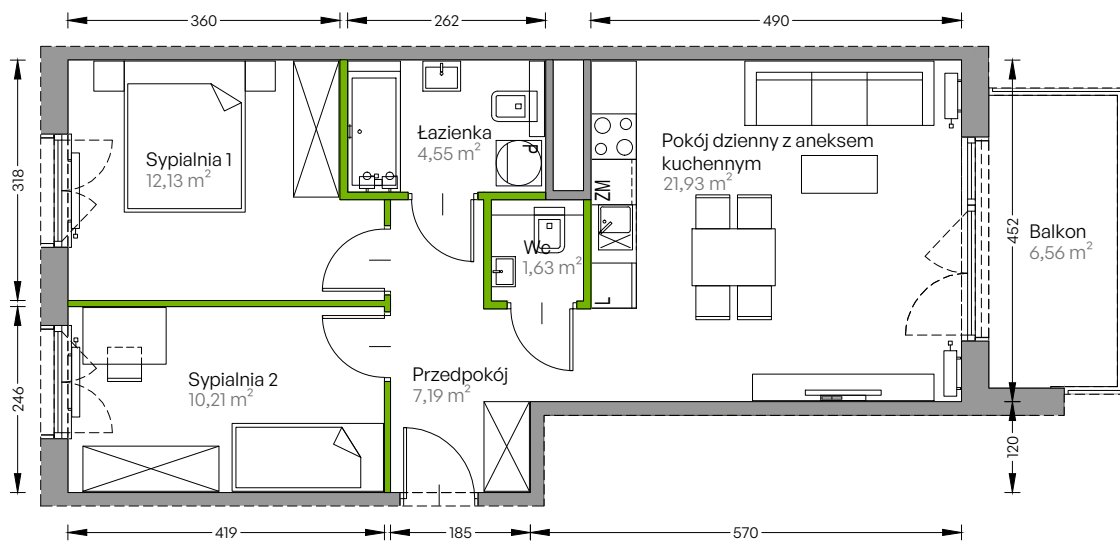

Centralna Vita

nr F.094

Powierzchnia **57,64 m²**

Piętro 2

Aranżacja mieszkania jest przykładowa

Powierzchnia użytkowa

przedpokój	7,19 m ²
sypialnia 1	12,13 m ²
sypialnia 2	10,21 m ²
pokój dzienny z aneksem kuchennym	21,93 m ²
łazienka	4,55 m ²
wc	1,63 m ²
Razem	57,64 m²
+balkon	6,56 m ²

Rzut kondygnacji Piętro 2

Plan osiedla Budynek F

U nas nigdy nie płacisz za powierzchnię pod ścianami działowymi!

Powierzchnia użytkowa wg PN-ISO 9836:1997