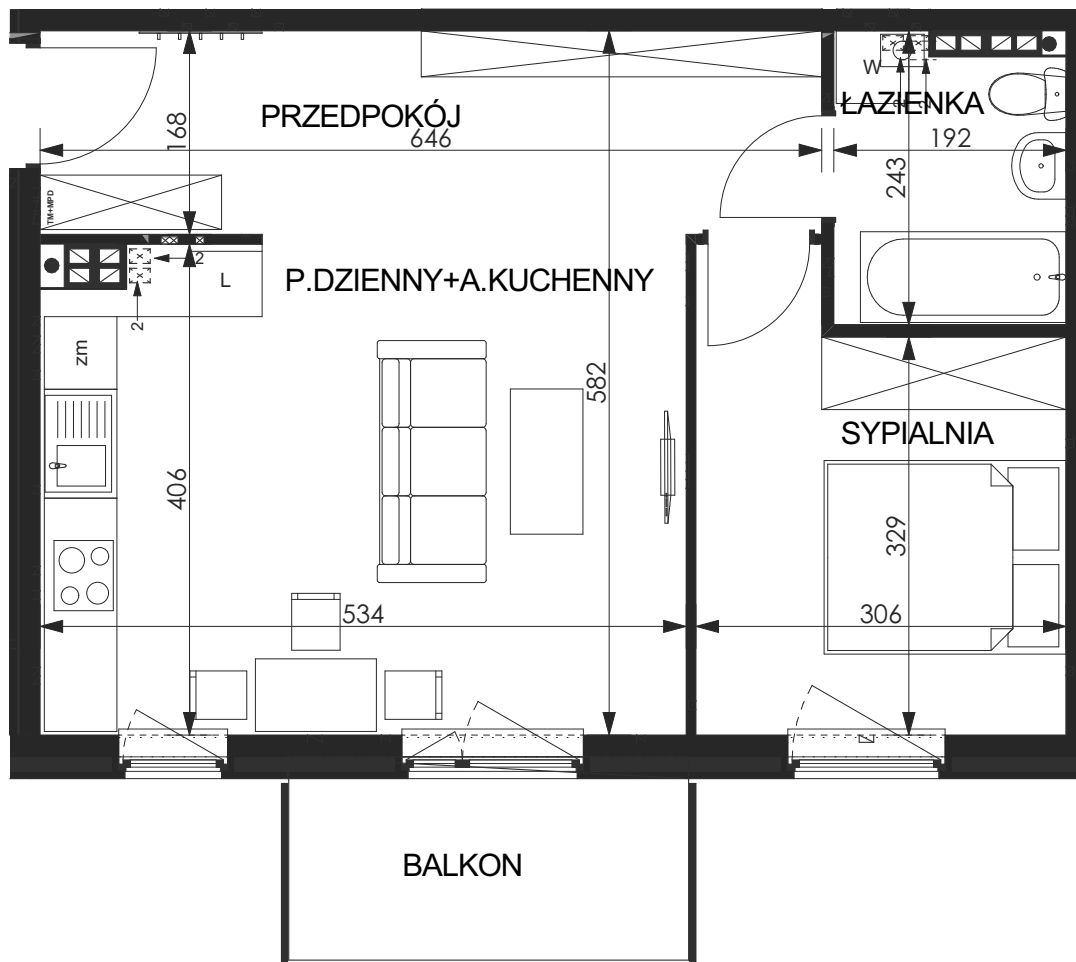

inwestor:

WROCLAWSKIE PRZEDSIĘBIORSTWO
BUDOWNICTWA MIESZKANIOWEGO
„MÓJ DOM” S.A.

Zielona Lutynia

WRÓBLOWICE,
UL. POGODNA

BUDYNEK 7
Klatka A
Kondygnacja III (2piętro)
Mieszkanie 3B
M - 2 pok.

powierzchnia użytkowa - **47,6 m²**

- przedpokój 10,9 m²
- pokój dzienny+
aneks kuchenny 21,4 m²
- sypialnia 10,9 m²
- łazienka 4,4 m²
- balkon 5,0 m²