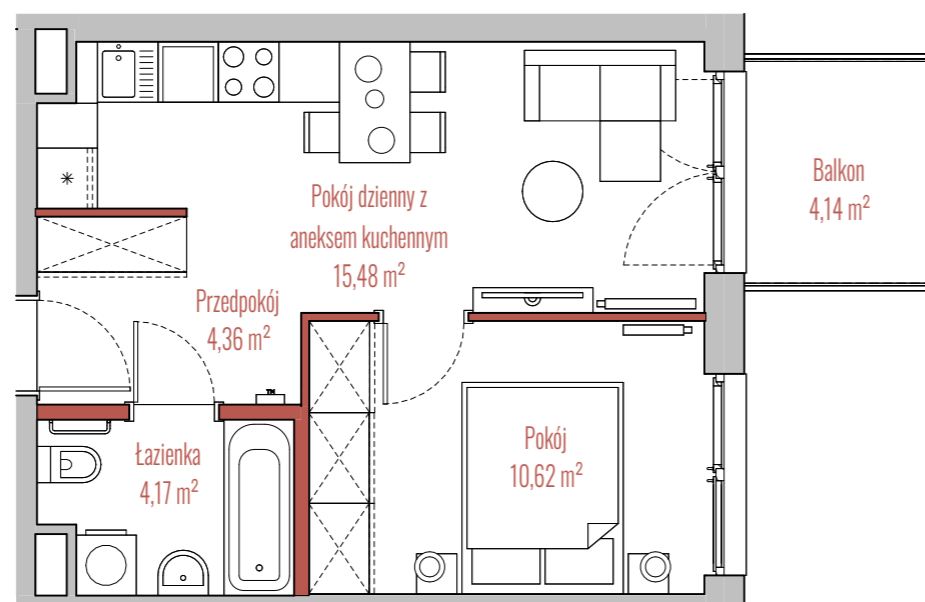

osiedle
JUJU

BUDYNEK

RZUT

PRZEKRÓJ

INFORMACJE O LOKALU

Budynek	C
Klatka	1
Piętro	II PIĘTRO
Numer lokalu	15

ZESTAWIENIE POWIERZCHNI

Pokój	10,62 m ²
Pokój dzienny z aneksem kuchennym	15,48 m ²
Przedpokój	4,36 m ²
Łazienka	4,17 m ²
Powierzchnia użytkowa:	34,63 m ²
Balkon	4,14 m ²

- ściany działowe
- szachty, ściany nośne i międzylokalowe