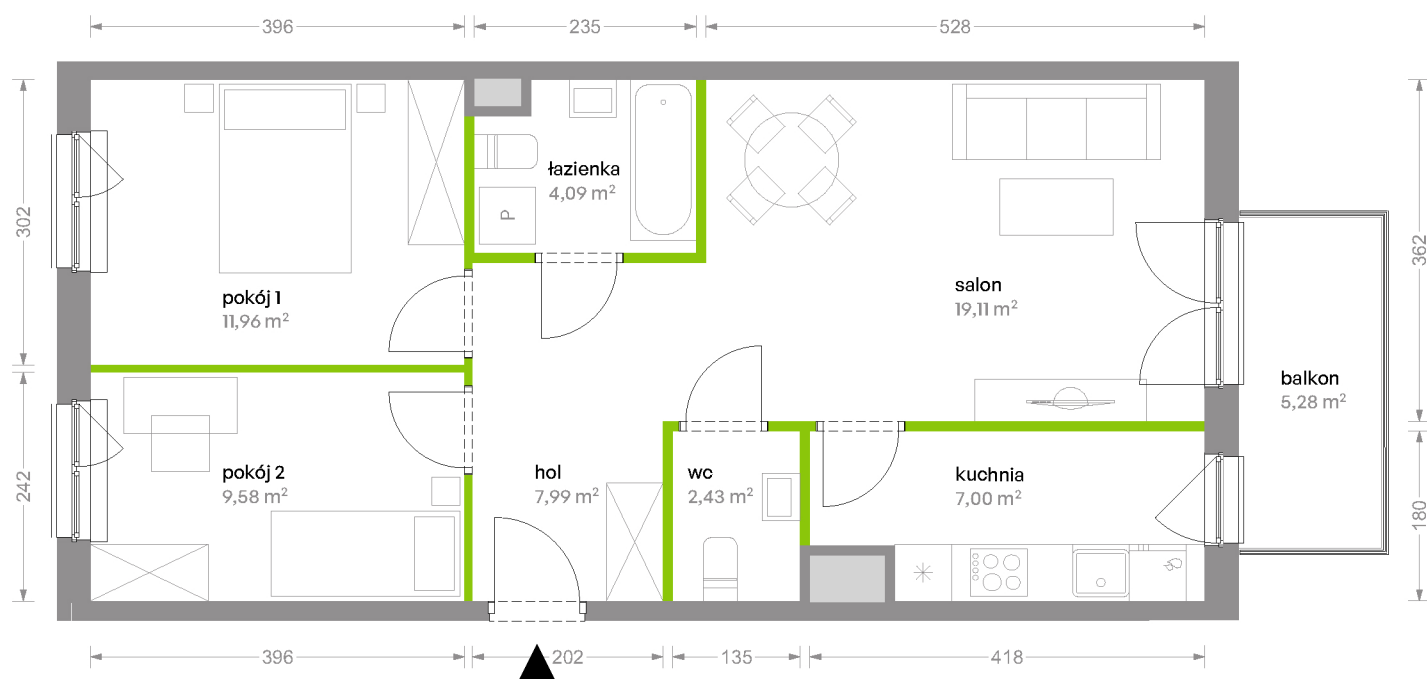

Bemowo Vita

nr B2.1F49

Powierzchnia **62,16 m²**

Piętro 1

Aranżacja mieszkania jest przykładowa

Powierzchnia użytkowa

salon	19,11 m ²
kuchnia	7,00 m ²
pokój 1	11,96 m ²
pokój 2	9,58 m ²
łazienka	4,09 m ²
wc	2,43 m ²
hol	7,99 m ²
Razem	62,16 m²
+balkon	5,28 m ²

Rzut kondygnacji Piętro 1

Plan osiedla Budynek B2

U nas nigdy nie płacisz za powierzchnię pod ścianami działowymi