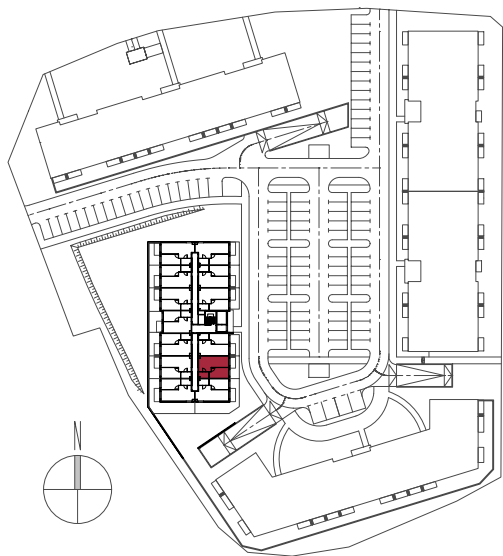

## MIESZKANIE I12 - PARTER

Inwestycja:	Nowe Kowale Plus
Klatka:	1
Numer mieszkania	12
Powierzchnia użytkowa:	43.81 m <sup>2</sup>
Liczba pokoi:	2