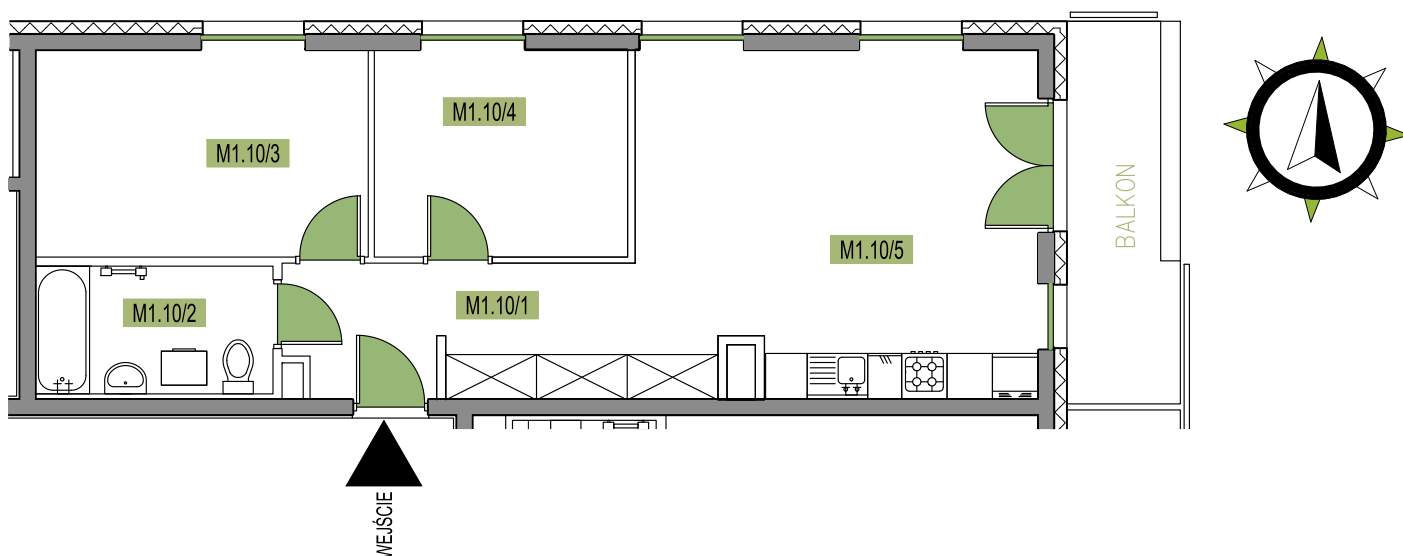

Wymiary rzeczywiste mogą różnić się od podanych na rzucie lokalu. Rzut nie stanowi oferty handlowej w rozumieniu kodeksu cywilnego.

osiedle
symbioza

osiedlesymbioza.pl

adres:

ul. Sołtysowska 37A
31-589 Kraków

tel.:

12 307 37 77

e-mail:

sprzedaz@osiedlesymbioza.pl

Mieszkania 3-pokojowe

budynek: 2

kondygnacja: 1

mieszkanie: 10

powierzchnia: 58,03 m²

M1.10/1 przedpokój 9,87 m²

M1.10/2 łazienka 5,18 m²

M1.10/3 pokój 11,91 m²

M1.10/4 pokój 9,03 m²

M1.10/5 salon z an.k.22,04 m²

balkon 6,77 m²