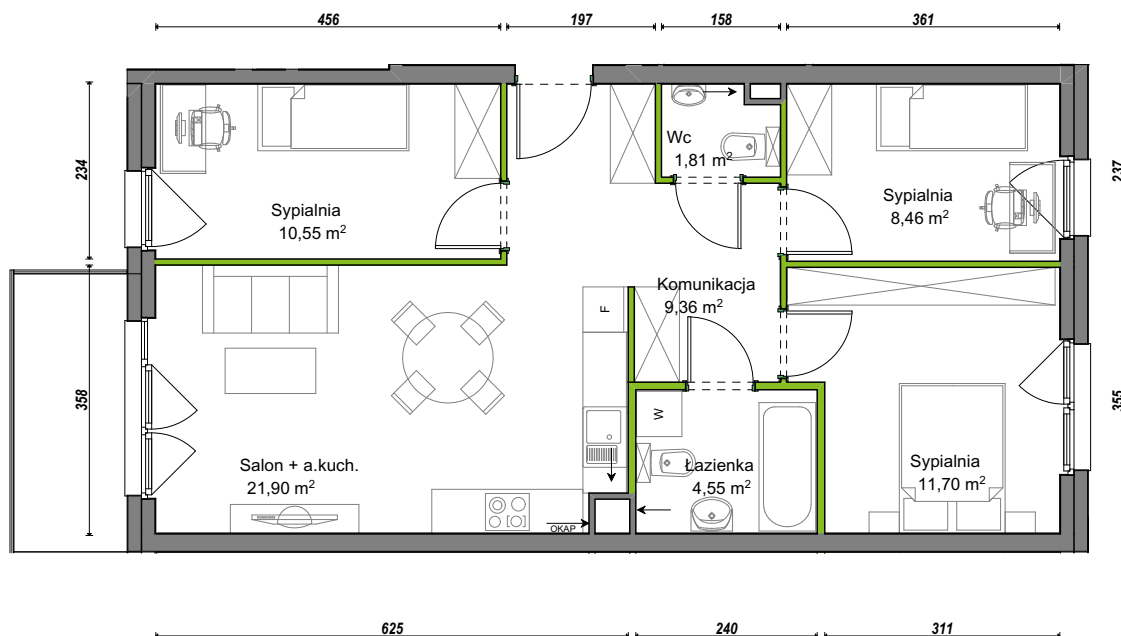

## nr C1/C/20

Powierzchnia **68,33 m<sup>2</sup>**

Piętro **2**

Aranżacja mieszkania jest przykładowa.

### Powierzchnia użytkowa

Komunikacja	9,36 m <sup>2</sup>
Łazienka	4,55 m <sup>2</sup>
Salon + a.kuch.	21,90 m <sup>2</sup>
Sypialnia	8,46 m <sup>2</sup>
Sypialnia	10,55 m <sup>2</sup>
Sypialnia	11,70 m <sup>2</sup>
Wc	1,81 m <sup>2</sup>
<b>Razem</b>	<b>68,33 m<sup>2</sup></b>
+Balkon	5,52 m <sup>2</sup>