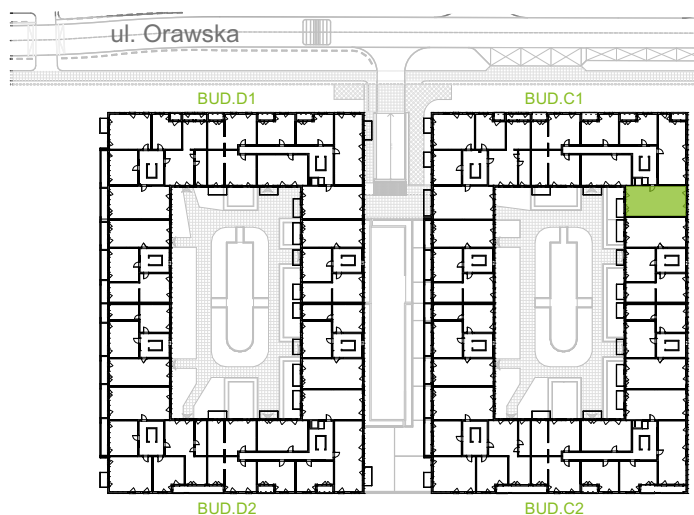

Rzut kondygnacji Piętro 2

U nas nigdy nie płacisz za powierzchnię pod ścianami dzielowymi.