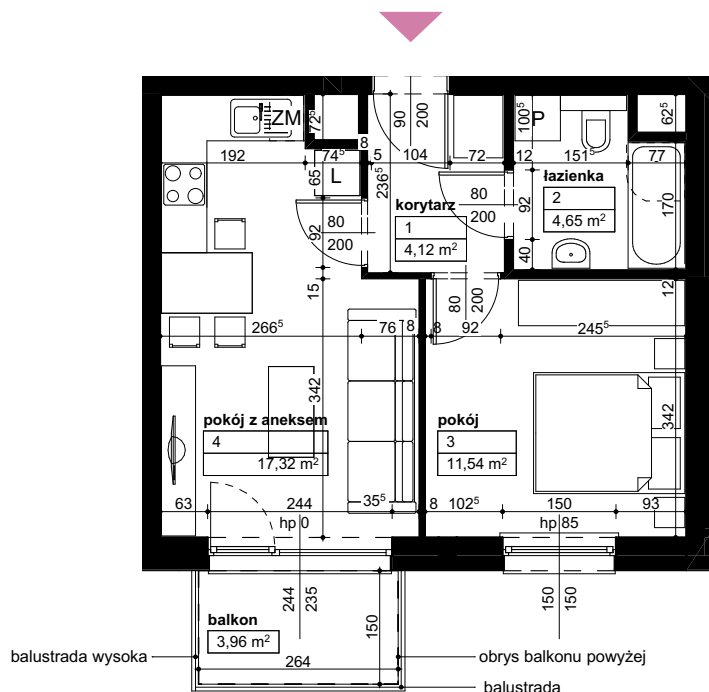

Lokalizacja osiedla

Położenie budynku

Skala 1:4000

Położenie mieszkania

Skala 1:2200

MAJTA

WOŁKOWYSKA

BUDYNEK MIESZKALNY
WIELORODZINNY
UL. WOŁKOWYSKA
W POZNANIU

SKALA 1:100

Wymiary podano w świetle ścian surowych, powierzchnie podano w świetle ścian otynkowanych.

OPIS MIESZKANIA:

Numer: C/3/1/5
Powierzchnia: 37,63m²
Kondygnacja: Piętro +1
Struktura: 2 pokoje z aneksem kuchennym
Cena brutto:
Cena brutto/m²: