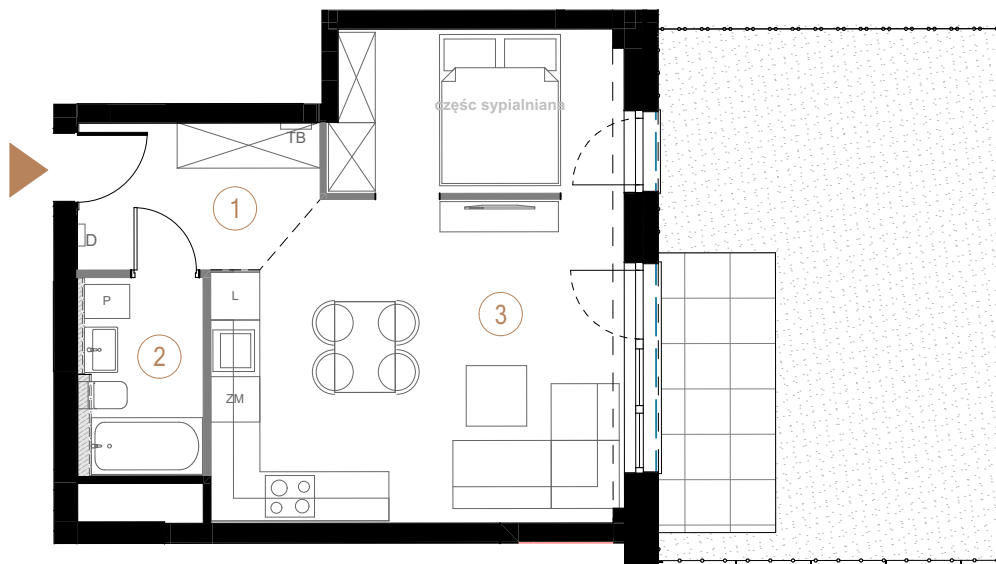

budynek
D

piętro
0

powierzchnia
mieszkania
41,07 m²

liczba
pokoi
1

■ Ściany działowe ■ Ściany nośne

1	przedpokój	5,86
2	łazienka	4,35
3	salon + aneks kuchenny	30,86
		41,07 m ²
ogródek		31,88