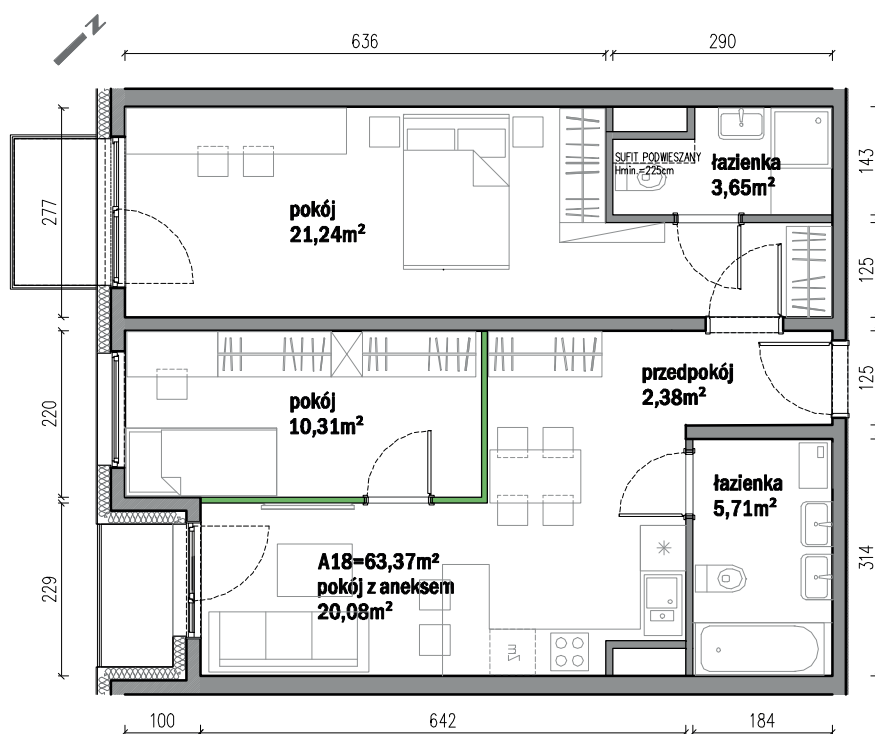

## nr A18

Powierzchnia **63,37m<sup>2</sup>**

Piętro 1

Aranżacja mieszkania jest przykładowa

### Powierzchnia użytkowa

pokój z aneksem kuchennym	20,08m <sup>2</sup>
pokój	10,31m <sup>2</sup>
łazienka	5,71m <sup>2</sup>
pokój	21,24m <sup>2</sup>
łazienka	3,65m <sup>2</sup>
przedpokój	2,38m <sup>2</sup>
<b>Razem</b>	<b>63,37m<sup>2</sup></b>
+balkon	1,80m <sup>2</sup>
+balkon	1,80m <sup>2</sup>