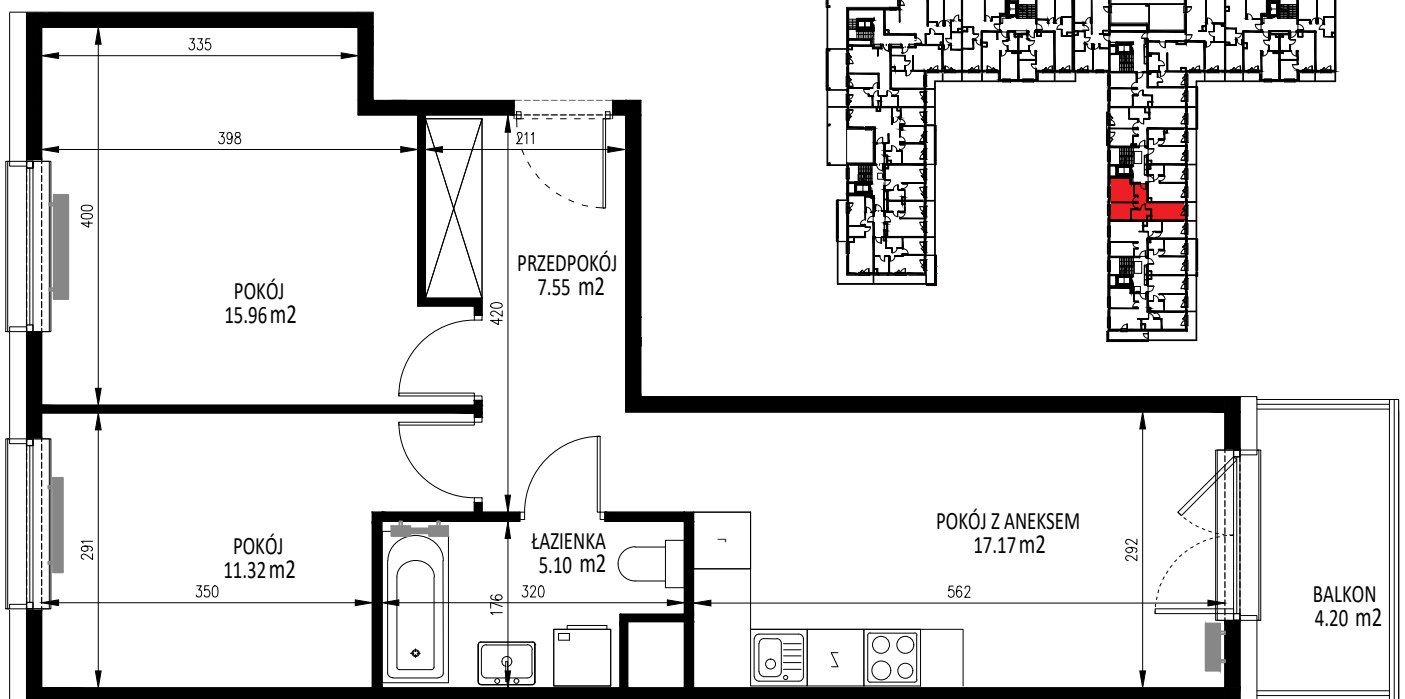

KRAKOWSKIE TARASY

ul. Krakowska 88

BIURO SPRZEDAŻY
ul. Krakowska 88, 50-427 Wrocław
tel. 71 740 00 14
krakowskietarasy@ims-budownictwo.pl

www.ims-budownictwo.pl

Nr mieszkania	Klatka	Piętro	Liczba pokoi	Powierzchnia [m ²]	Powierzchnia balkonu[m ²]
130	5	5 piętro	3	57,11	4,20

LOKALIZACJA W BUDYNKU

Ostateczna powierzchnia lokali zostanie określona na podstawie pomiaru powykonawczego.
Załączony rzut należy traktować poglądowo, jest on prezentowany w celu przedstawienia rozkładu funkcjonalnego pomieszczeń w obrębie lokalu.
Powierzchnię podano dla budynku w stanie wykończonym, na poziomie podłogi.
Do powierzchni kondygnacji nie są wliczane szachty instalacyjne wraz z ich obudową i wykończeniem oraz ścianki działowe.