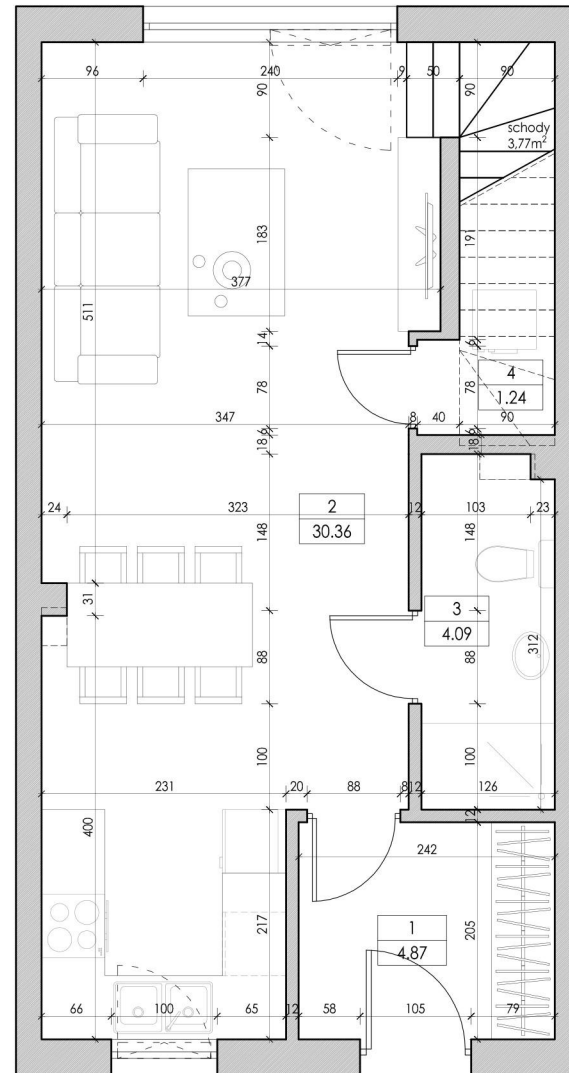

**KARTA LOKALU**

Inwestycja: Bojano

ul. Sosnowe Wzgórze

Budynek nr 1B

Powierzchnia mieszkania: 128,32m<sup>2</sup>

Powierzchnia ogrodu: 66,34m<sup>2</sup>

Powierzchnia użytkowa: 80,02m<sup>2</sup>

**PARTER**

1	Wiatrołap	4,87
2	Salon z aneksem kuchennym	30,36
3	łazienka z kotłownią	4,09
4	pomieszczenie gospodarcze	1,24

**PIĘTRO**

5	komunikacja	4,91
6	sypialnia	8,39
7	sypialnia	8,61
8	łazienka	5,09
9	sypialnia	12,46

**Łączna powierzchnia 80,02**

**Kondygnacja: Parter**

**Kondygnacja: Piętro**

**Kondygnacja: Poddasze**