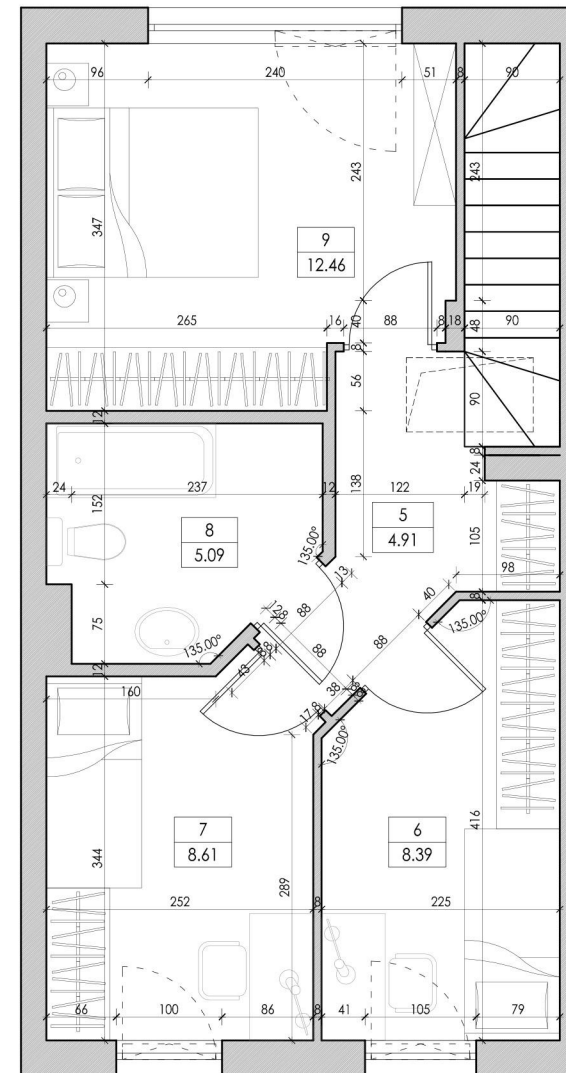

**KARTA LOKALU**

Inwestycja: Bojano

ul. Sosnowe Wzgórze

Budynek nr 1B

Powierzchnia mieszkania: 128,32m<sup>2</sup>

Powierzchnia ogrodu: 66,34m<sup>2</sup>

Powierzchnia użytkowa: 80,02m<sup>2</sup>

**PARTER**

1	Wiatrołap	4,87
2	Salon z aneksem kuchennym	30,36
3	łazienka z kotłownią	4,09
4	pomieszczenie gospodarcze	1,24

**PIĘTRO**

5	komunikacja	4,91
6	sypialnia	8,39
7	sypialnia	8,61
8	łazienka	5,09
9	sypialnia	12,46

**Łączna powierzchnia 80,02**

**Kondygnacja: Parter**

**Kondygnacja: Piętro**

**Kondygnacja: Poddasze**