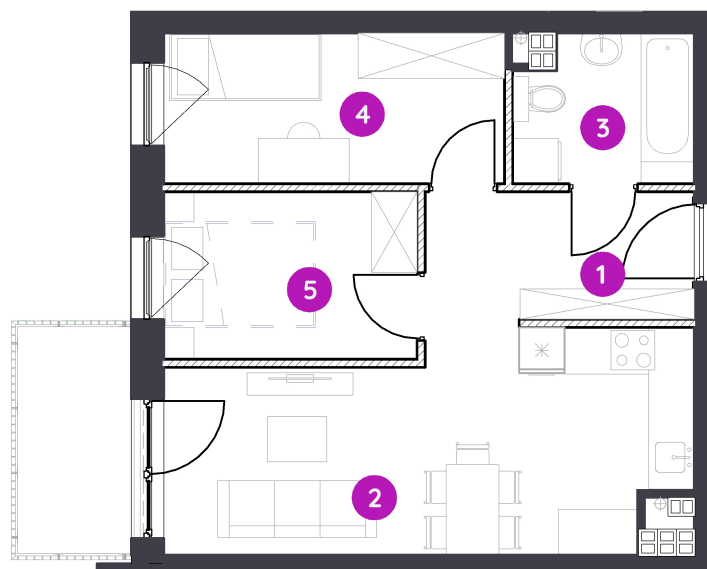

# Murapol Osiedle Faktoria

Łódź | al. 1 Maja

mieszkanie	<b>2.B.3.13</b>
piętro	<b>3</b>
budynek	<b>2</b>

1. Przedpokój	<b>3,89 m<sup>2</sup></b>
2. Salon/Aneks kuchenny	<b>20,87 m<sup>2</sup></b>
3. Łazienka	<b>4,48 m<sup>2</sup></b>
4. Pokój	<b>8,97 m<sup>2</sup></b>
5. Garderoba	<b>7,39 m<sup>2</sup></b>

metraż	<b>45,60 m<sup>2</sup></b>
balkon	<b>4,50 m<sup>2</sup></b>

0 1 2 5 m

Podziałka podana z tolerancją +/- 5%

Aranżacja mieszkania ma charakter podglądowy