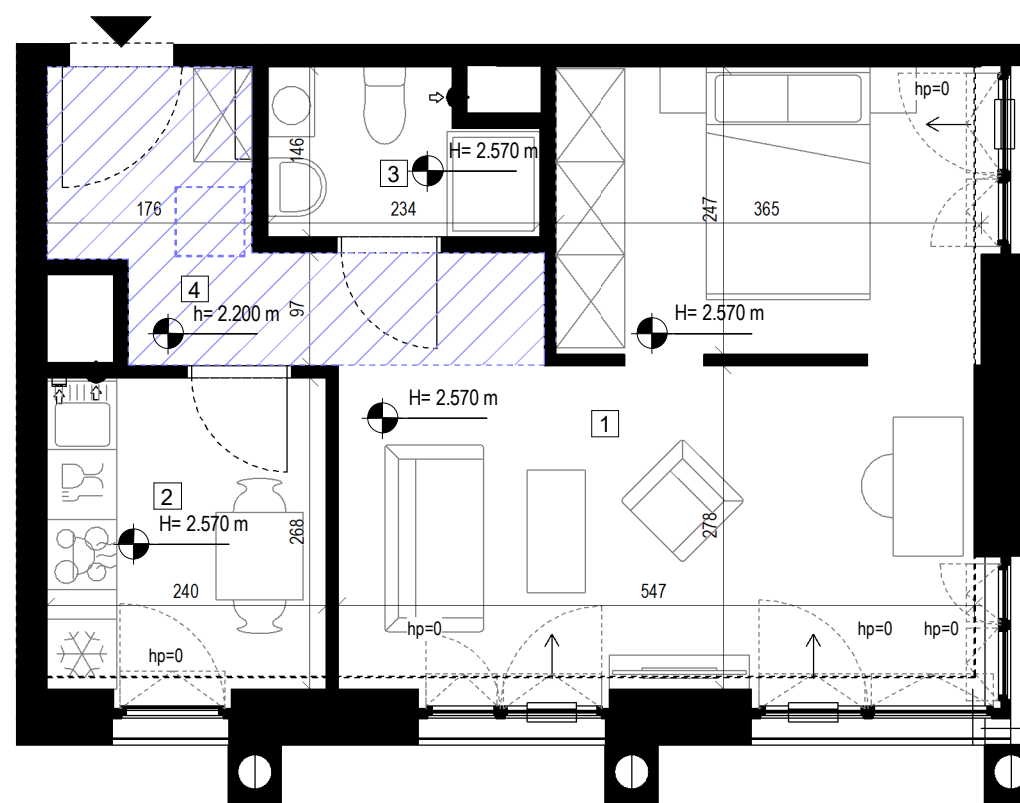

# THE UPPER HOUSE

BY ANGEL

Ulica  
Street

Walońska 14

Mieszkanie  
Apartment

56

Piętro  
Floor

05

1	Pokój dzienny Living Room	24.47
2	Kuchnia Kitchen	6.43
3	Łazienka Kitchen	3.01
4	Korytarz Corridor	6.32

Powierzchnia całk.  
Total area

40.23

- H= x.xx m wysokość sufitu w stanie wykończonym
- h= x.xx m wysokość sufitu podwieszanego w stanie wykończonym
-  rewizja
-  powierzchnia sufitu podwieszanego