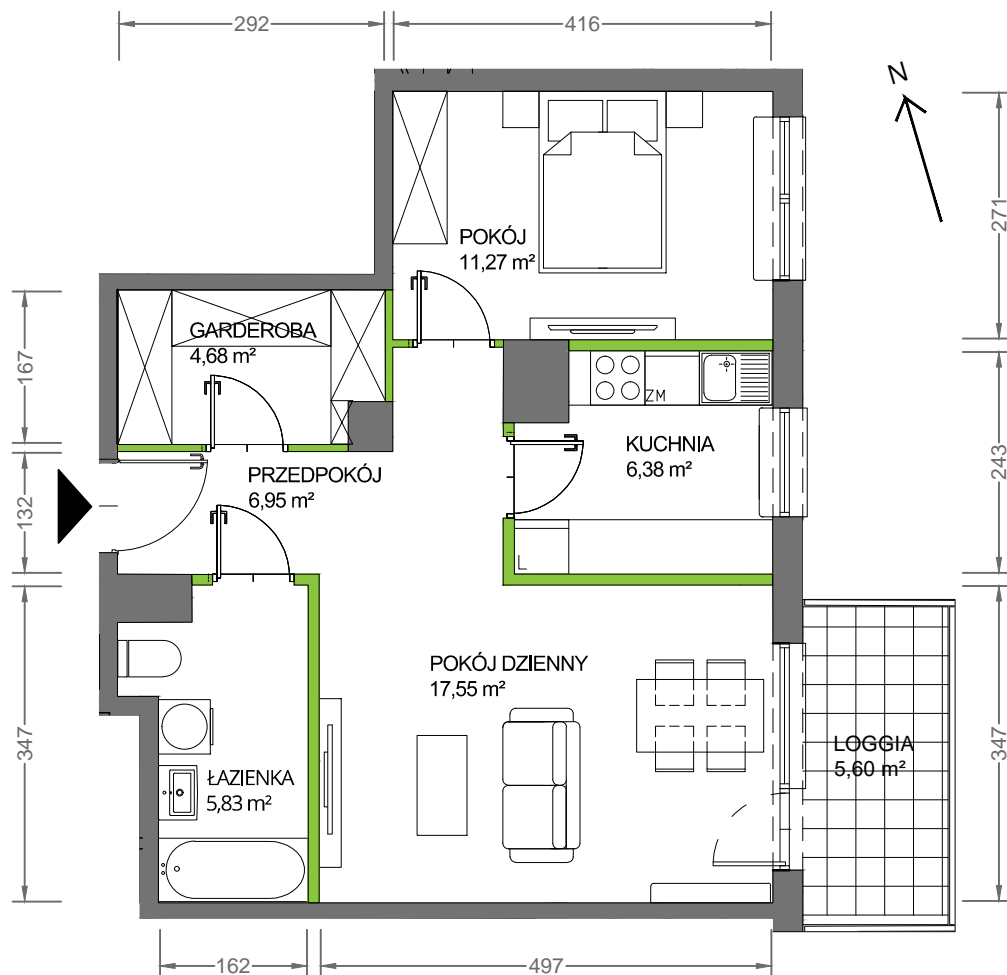

Krakowska Vita

nr 311

Powierzchnia **52,66 m²**

Piętro **8**

Aranżacja mieszkania jest przykładowa

Powierzchnia **użytkowa**

Rzut kondygnacji **Piętro 8**

Plan osiedla

pokój dzienny	17,55 m ²
pokój	11,27 m ²
kuchnia	6,38 m ²
łazienka	5,83 m ²
przedpokój	6,95 m ²
garderoba	4,68 m ²
Razem	52,66 m²
+ loggia	5,60 m ²

U nas nigdy nie płacisz za powierzchnię pod ścianami działowymi