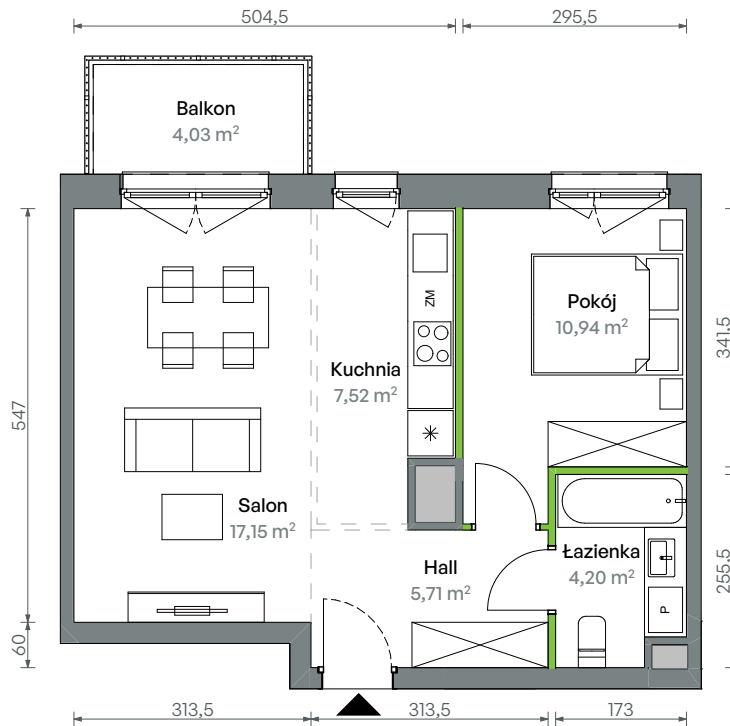

Oliwska Vita.

nr 1/A/2/48

Powierzchnia **45,52 m²**

Piętro 2

Aranżacja mieszkania jest przykładowa

Powierzchnia użytkowa

Salon	17,15
Kuchnia	7,52
Pokój	10,94
Hall	5,71
Łazienka	4,20
Razem	45,52 m²
Balkon	4,03

Rzut kondygnacji Piętro 2

Plan osiedla Budynek 1

U nas nigdy nie płacisz za powierzchnie pod ścianami działowymi