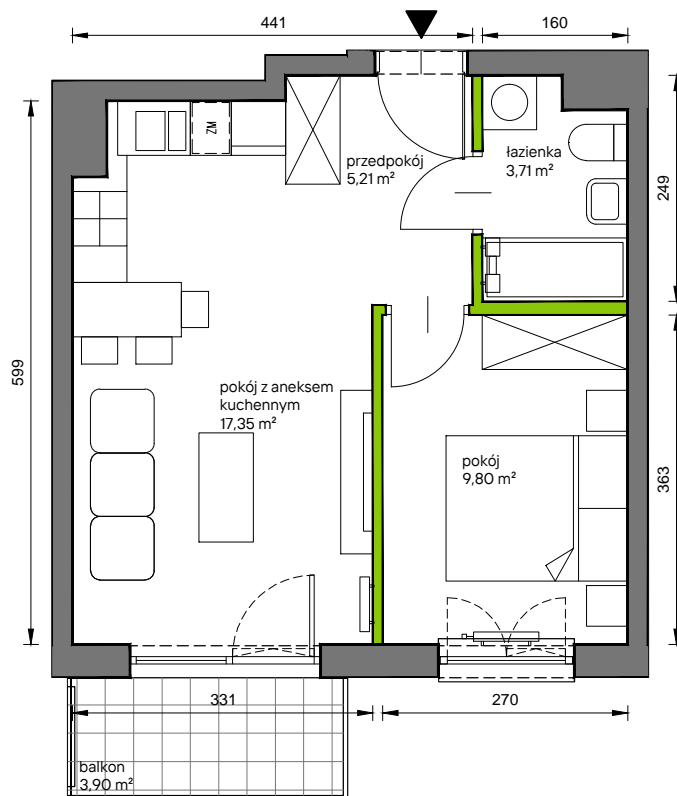

Słoneczne Miasteczko

nr A.017

Powierzchnia **36,07 m²**

Piętro 2

Aranżacja mieszkania jest przykładowa

Powierzchnia **użytkowa**

przedpokój	5,21 m ²
łazienka	3,71 m ²
pokój z aneksem kuchennym	17,35 m ²
pokój	9,80 m ²
Razem	36,07 m²
+balkon	3,90 m ²

Rzut kondygnacji **Piętro 2**

Plan osiedla **Budynek A**

U nas nigdy nie płacisz za powierzchnię pod ścianami działowymi