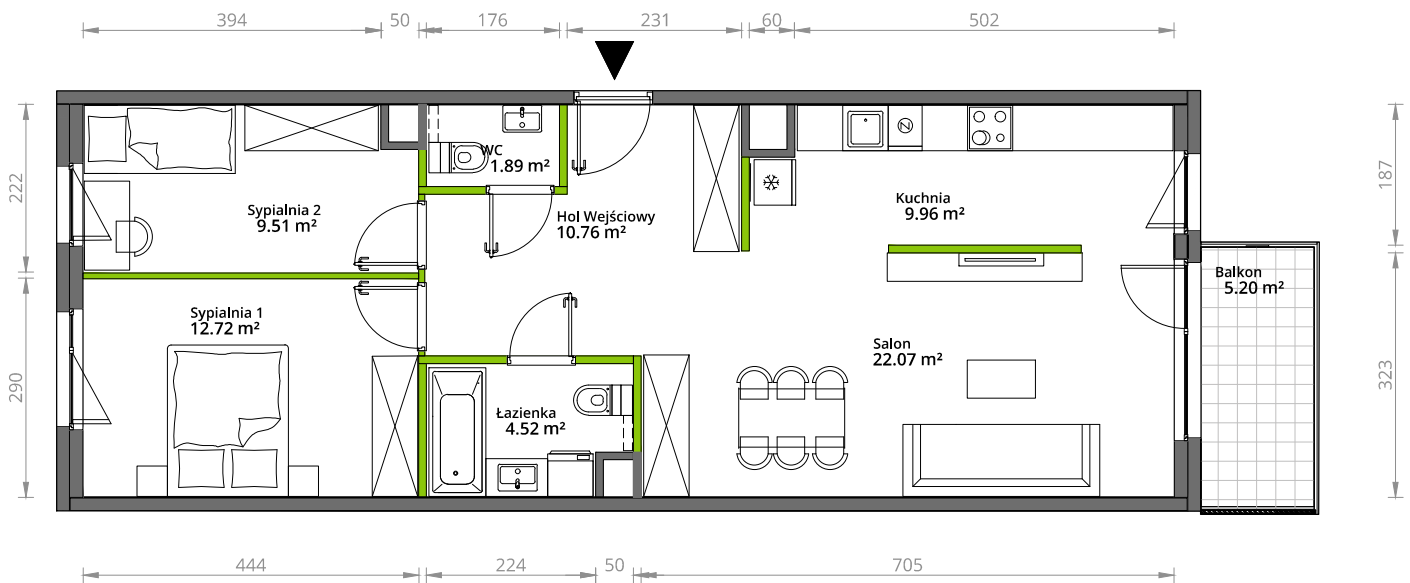

Aleje Praskie.

nr 181

Powierzchnia **71,43 m²**

Piętro **4**

Aranżacja mieszkania jest przykładowa.

Powierzchnia użytkowa

hol wejściowy	10.76 m ²
łazienka	4.52 m ²
WC	1.89 m ²
sypialnia 1	12.72 m ²
sypialnia 2	9.51 m ²
salon	22.07 m ²
kuchnia	9.96 m ²
Razem	71,43 m ²
+balkon	5.20 m ²

Rzut kondygnacji 4

Plan osiedla Budynek 5

U nas nigdy nie płacisz za powierzchnię pod ścianami działowymi.