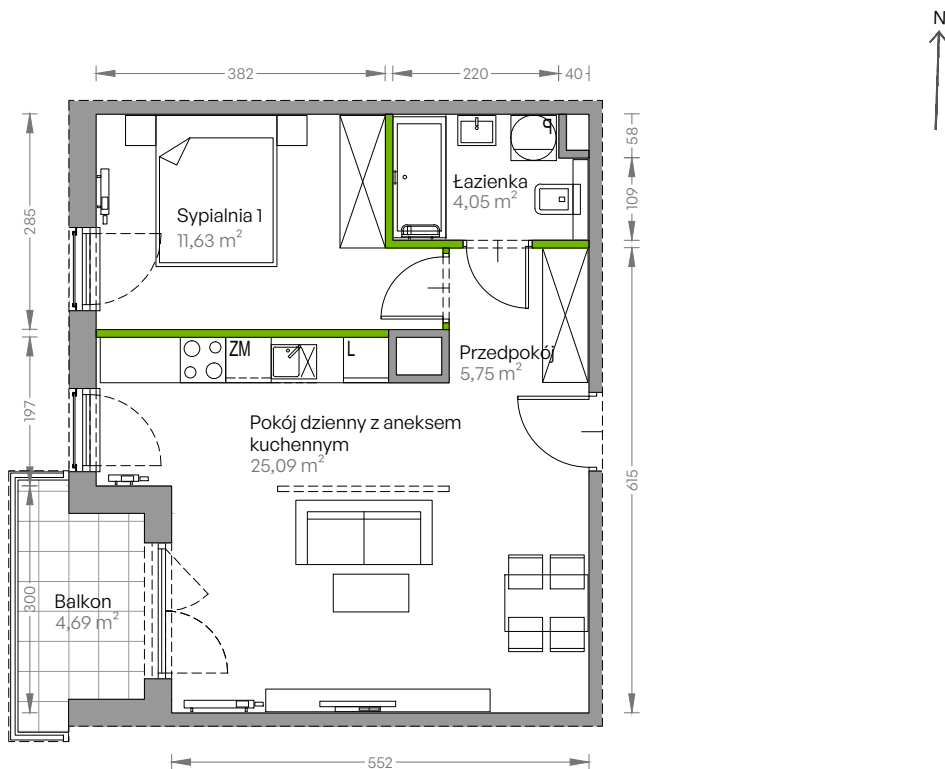

Centralna Vita

nr E.335

Powierzchnia **46,52 m²**

Piętro 3

Aranżacja mieszkania jest przykładowa

Powierzchnia użytkowa

przedpokój	5,75 m ²
sypialnia 1	11,63 m ²
pokój dzienny z aneksem kuchennym	25,09 m ²
łazienka	4,05 m ²
Razem	46,52 m²
+ balkon	4,69 m ²

Rzut kondygnacji Piętro 3

Plan osiedla Budynek E

U nas nigdy nie płacisz za powierzchnię pod ścianami działowymi!

Powierzchnia użytkowa wg PN-ISO 9836:1997