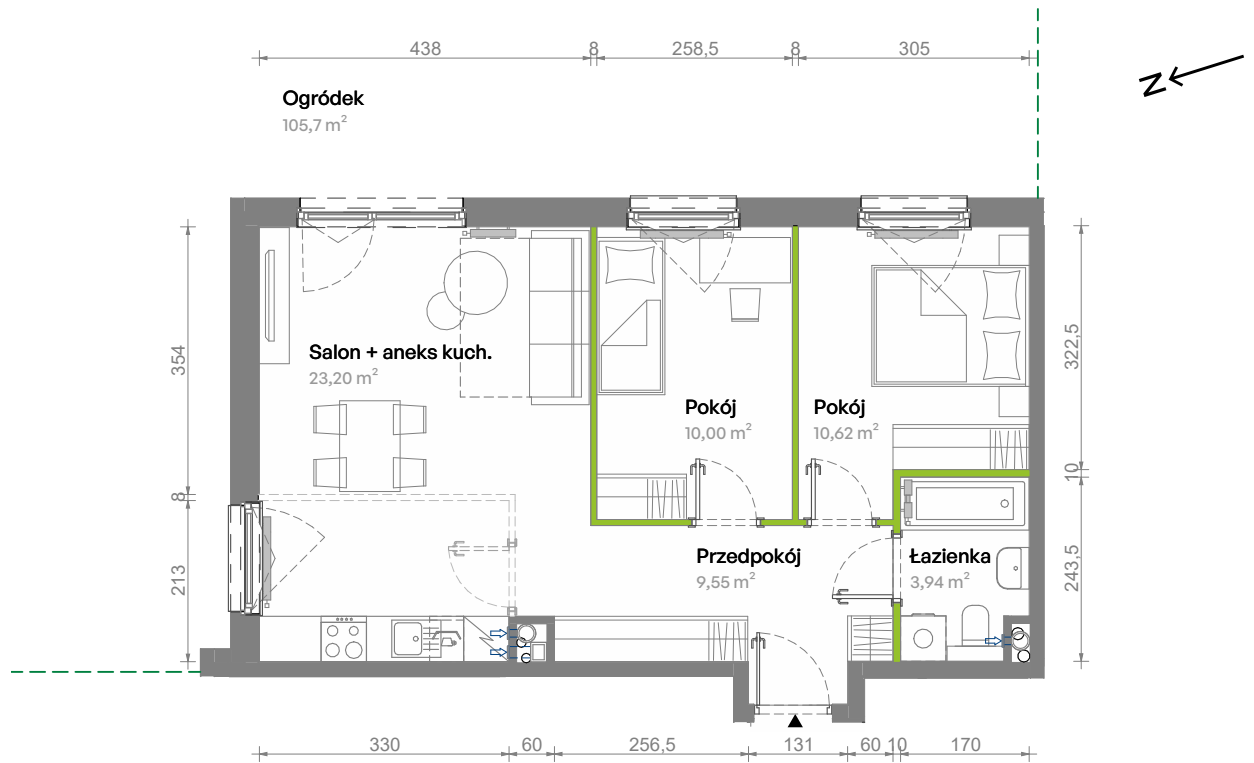

## nr B2.00.08

Powierzchnia **57,31 m<sup>2</sup>**

Piętro **Parter**

Aranżacja mieszkania jest przykładowa.  
Podano orientacyjne wymiary pomieszczeń.

### Powierzchnia użytkowa

Przedpokój	9,55 m <sup>2</sup>
Salon + aneks kuch.	23,20 m <sup>2</sup>
Pokój	10,00 m <sup>2</sup>
Pokój	10,62 m <sup>2</sup>
Łazienka	3,94 m <sup>2</sup>
<b>Razem</b>	<b>57,31 m<sup>2</sup></b>
+ogródek	105,7 m <sup>2</sup>