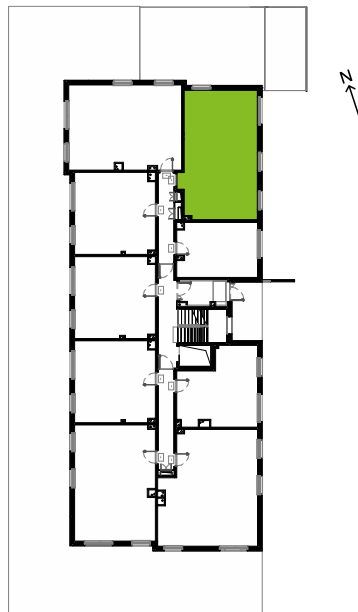

Rzut kondygnacji Parter