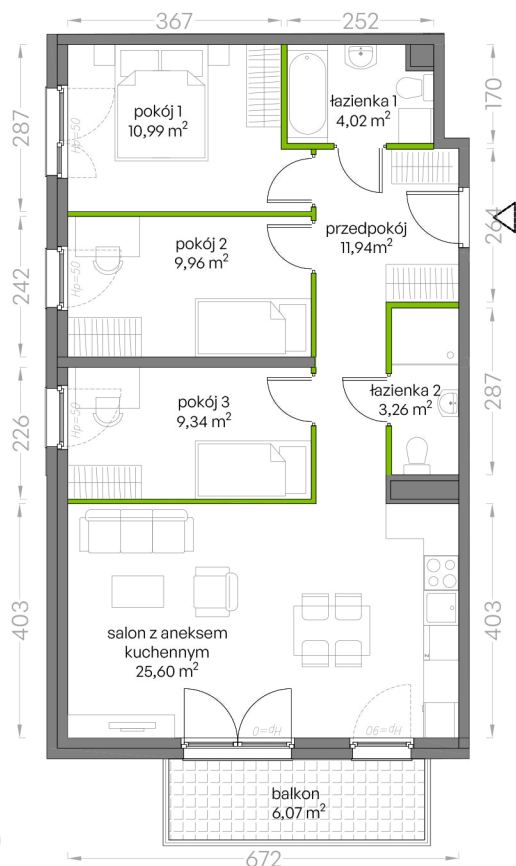

Niepołomicka Vita.

nr B/1/22

Powierzchnia **75,11 m²**

Piętro 1

Aranżacja mieszkania jest przykładowa
Podano orientacyjne wymiary pomieszczenia

Powierzchnia użytkowa

salon z aneksem kuchennym	25,60m ²
pokój 1	10,99m ²
pokój 2	9,96m ²
pokój 3	9,34m ²
łazienka 1	4,02m ²
łazienka 2	3,26m ²
przedpokój	11,94m ²
Razem	75,11m²
+balkon	6,07m ²

Rzut kondygnacji Piętro 1

Plan osiedla Budynek B