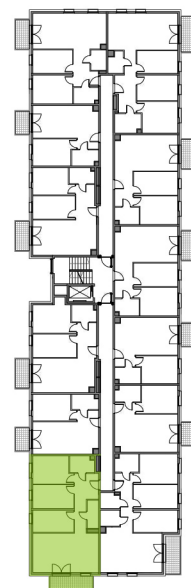

Niepołomicka Vita.

nr B/1/22

Powierzchnia **75,11 m²**

Piętro 1

Aranżacja mieszkania jest przykładowa
Podano orientacyjne wymiary pomieszczenia

Powierzchnia użytkowa

salon z aneksem kuchennym	25,60m ²
pokój 1	10,99m ²
pokój 2	9,96m ²
pokój 3	9,34m ²
łazienka 1	4,02m ²
łazienka 2	3,26m ²
przedpokój	11,94m ²
Razem	75,11m²
+balkon	6,07m ²

Rzut kondygnacji Piętro 1

Plan osiedla Budynek B