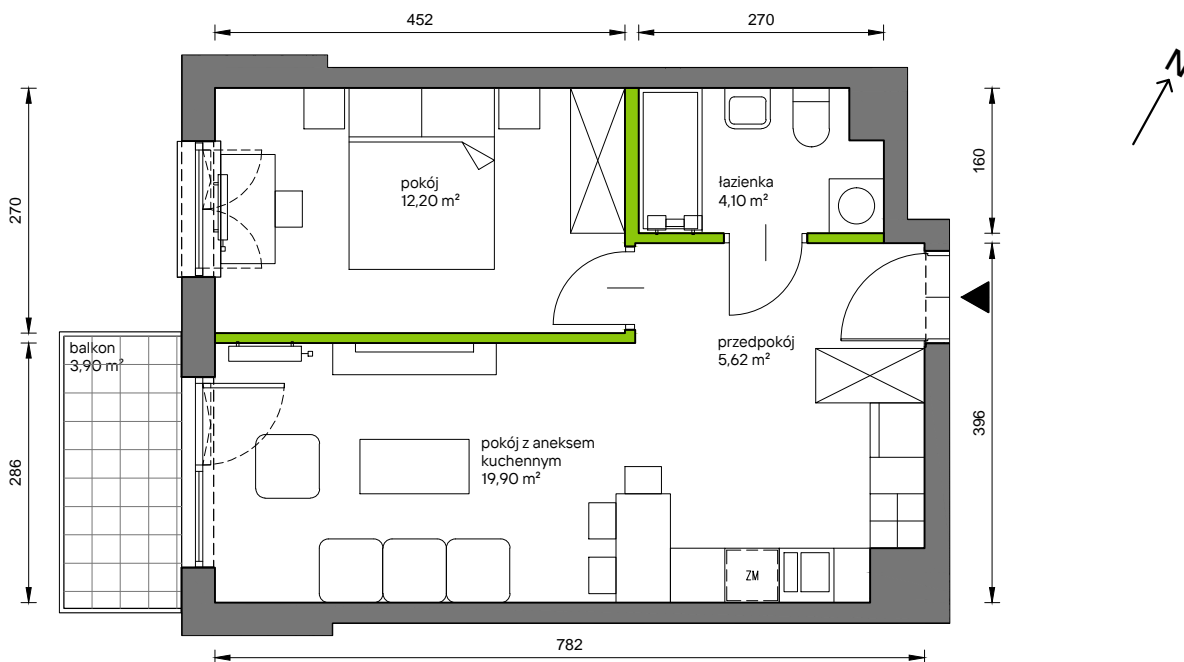

Słoneczne Miasteczko

nr A.044

Powierzchnia **41,82 m²**

Piętro 1

Aranżacja mieszkania jest przykładowa

Powierzchnia **użytkowa**

przedpokój	5,62 m ²
łazienka	4,10 m ²
pokój z aneksem kuchennym	19,90 m ²
pokój	12,20 m ²
Razem	41,82 m²
+balkon	3,90 m ²

Rzut kondygnacji **Piętro 1**

Plan osiedla **Budynek A**

U nas nigdy nie płacisz za powierzchnię pod ścianami działowymi