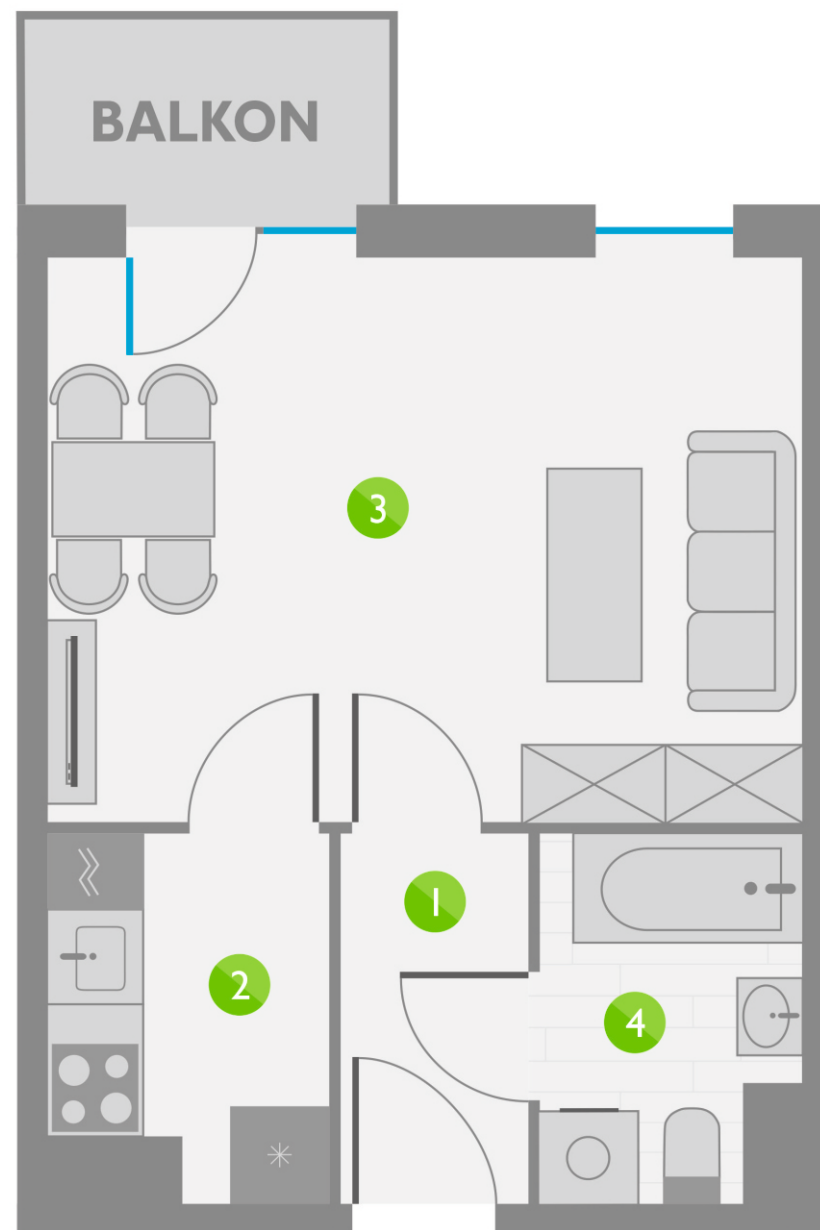

# Os. Lotnictwa Polskiego 12

50

PIĘTRO 5

10	P. 1
20	P. 2
30	P. 3
40	P. 4
50	P. 5
60	P. 6
70	P. 7
80	P. 8

ZESTAWIENIE POMIESZCZEŃ:

1	KORYTARZ	2,92 m <sup>2</sup>
2	KUCHNIA	3,98 m <sup>2</sup>
3	POKÓJ	17,97 m <sup>2</sup>
4	ŁAZIENKA	3,79 m <sup>2</sup>
ŁĄCZNIE:		28,66 m <sup>2</sup>

USYTUOWANIE LOKALU: